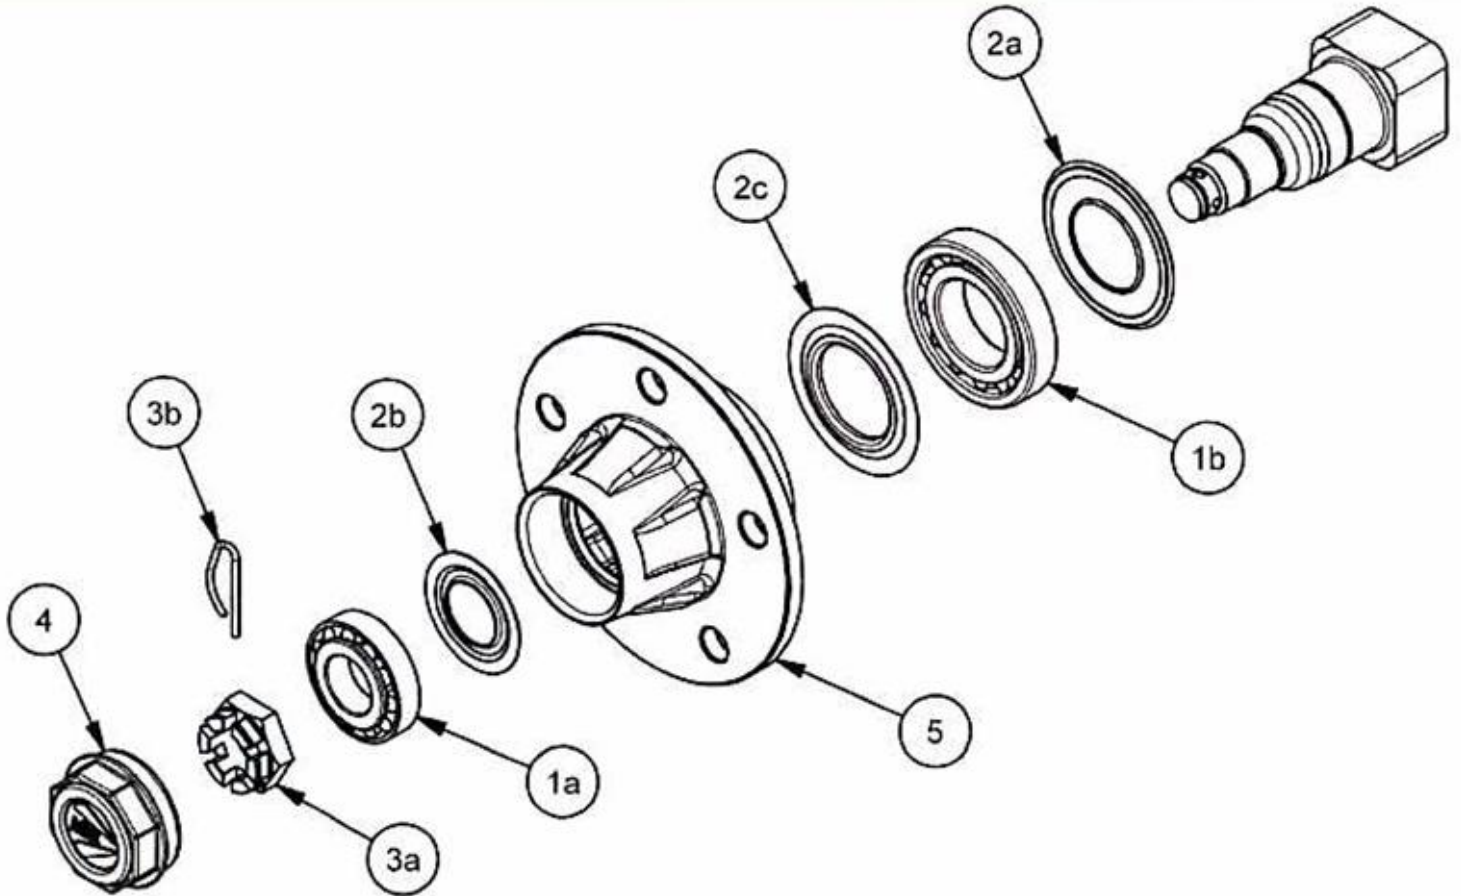

05.02. Wielaseind geremd

Wielnaaf