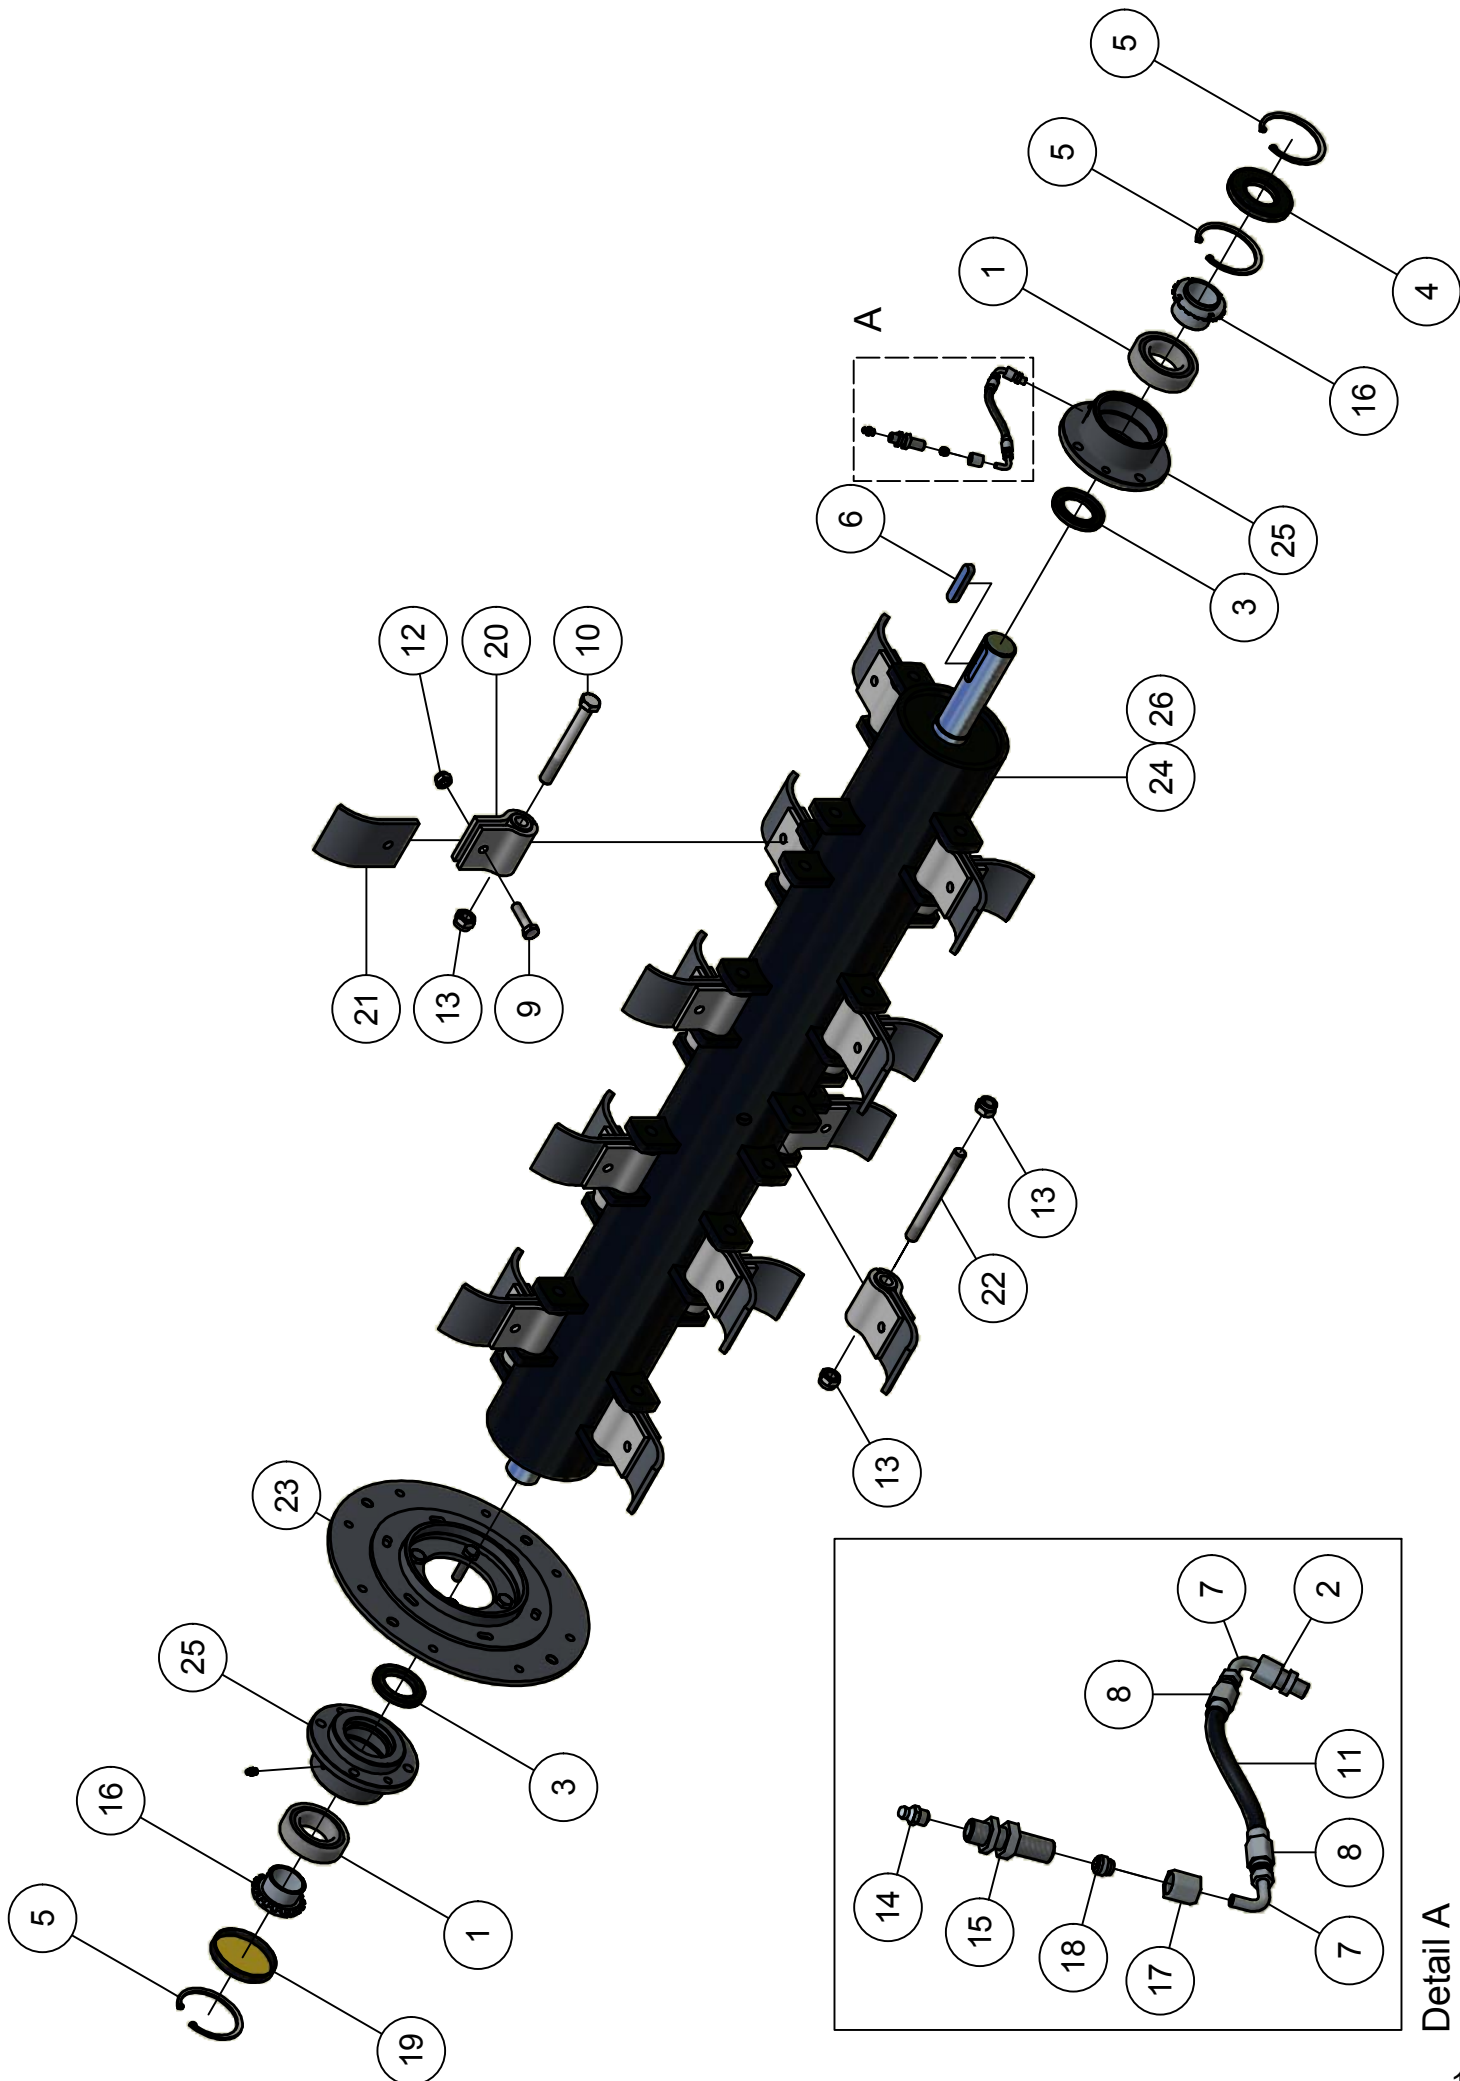

04.01. Rotor maaiunit

Detail A

04.01. Stuklijst rotor maaiunit

Stukn.	Artikelnummer	Omschrijving	Aant.	Opmerking
1	121439	Zelfinstellend kogellager	2	
2	121626	Inschroefnippel M8x1 conisch	1	
3	121702	Keerring	2	
4	121722	Keerring	1	
5	121896	Seegerring huis 90	3	
6	122183	Inlegspie 14x9x63 DIN6885A	1	
7	122452	Pilaar haaks centraal systeem	2	
8	122453	Slanghuls smeersysteem	2	
9	122674	Bout DIN931 M12x45 Zwart kl.12.9	1	
10	122697	Bout M16x140 DIN931 Zwart kl.10.9	1	
11	122935	Vetslang ø8.6x4.0mm 210bar p/mtr	1	L=0,2m
12	122940	Moer M12ZB DIN985 ELVZ	1	
13	122945	Moer M16ZB DIN985 ELVZ	3	
14	123688	Vetnippel M8x1-180° recht	2	
15	123724	Koppeling	1	
16	123757	Klembus	2	
17	124131	Wartelmoer	1	
18	124592	Snijring	1	
19	125278	Afdichtkap 90mm	1	
20	450.03.002	Klepelhouder Panda/Faunus	18	
21	450.03.003	Klepelmes Hardox Panda L=120	18	
22	450.03.004	Klepelpen M16 L=160mm	1	
23	450.03.005	Lagerplaat maaiunit	1	
24	450.03.006	Rotoras Panda 1400mm	1	
25	450.03.015	Lagerhuis Panda klepel rotor	2	
26	450.SS.104	Klepelas Panda P1404 compleet	(1)	Gebalanceerd incl. klepels