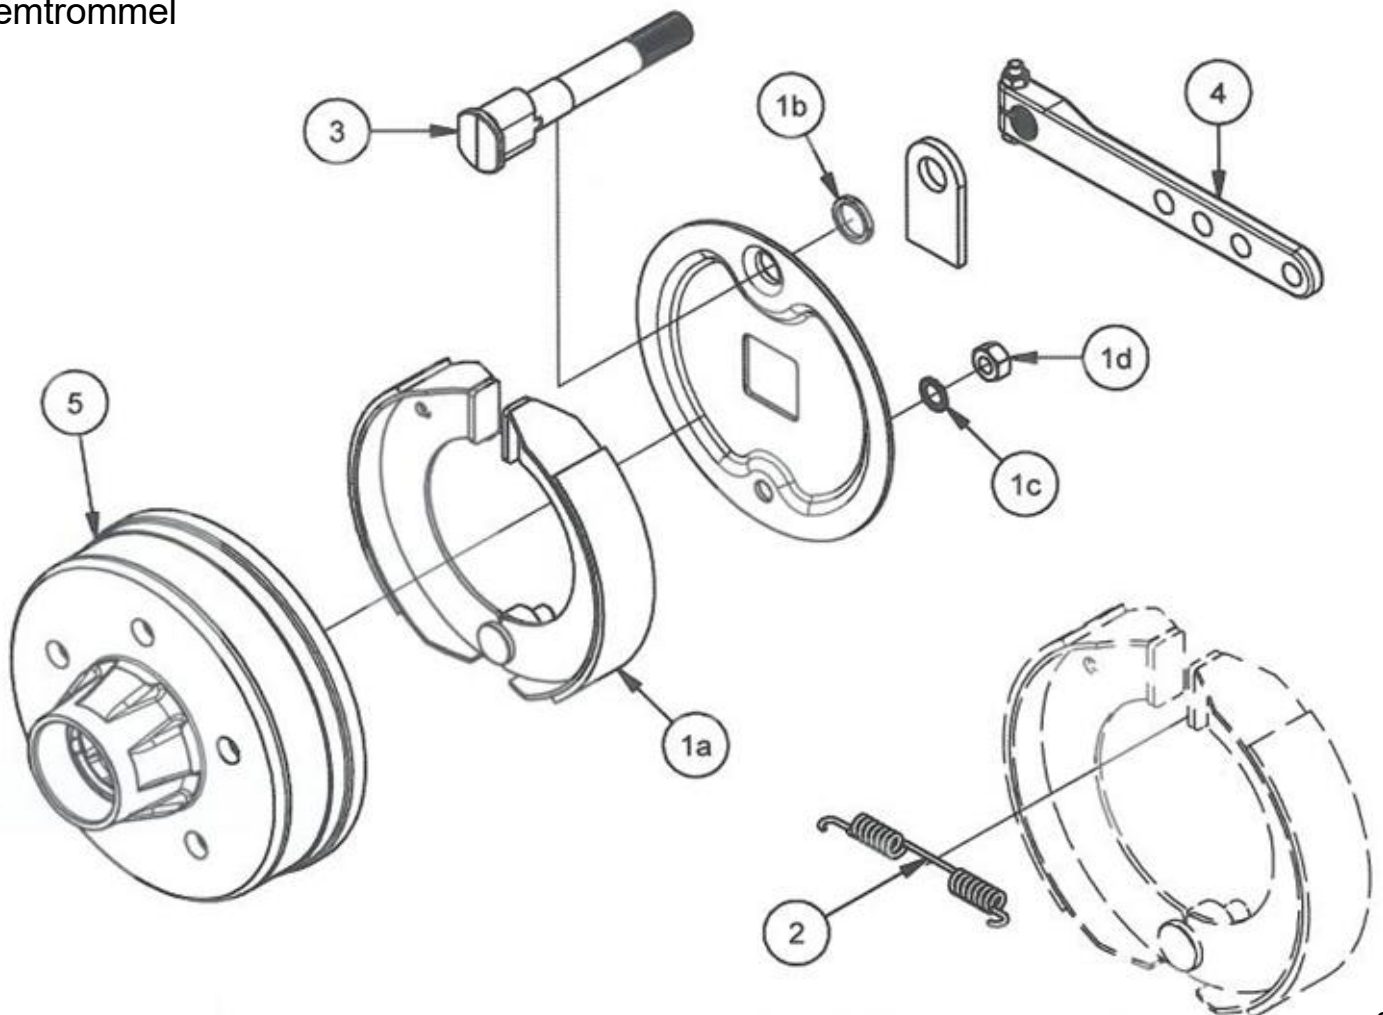

Remtrommel