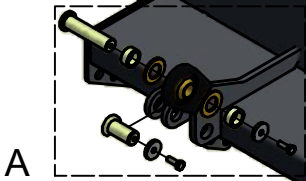

Rubber afscherming (optie)