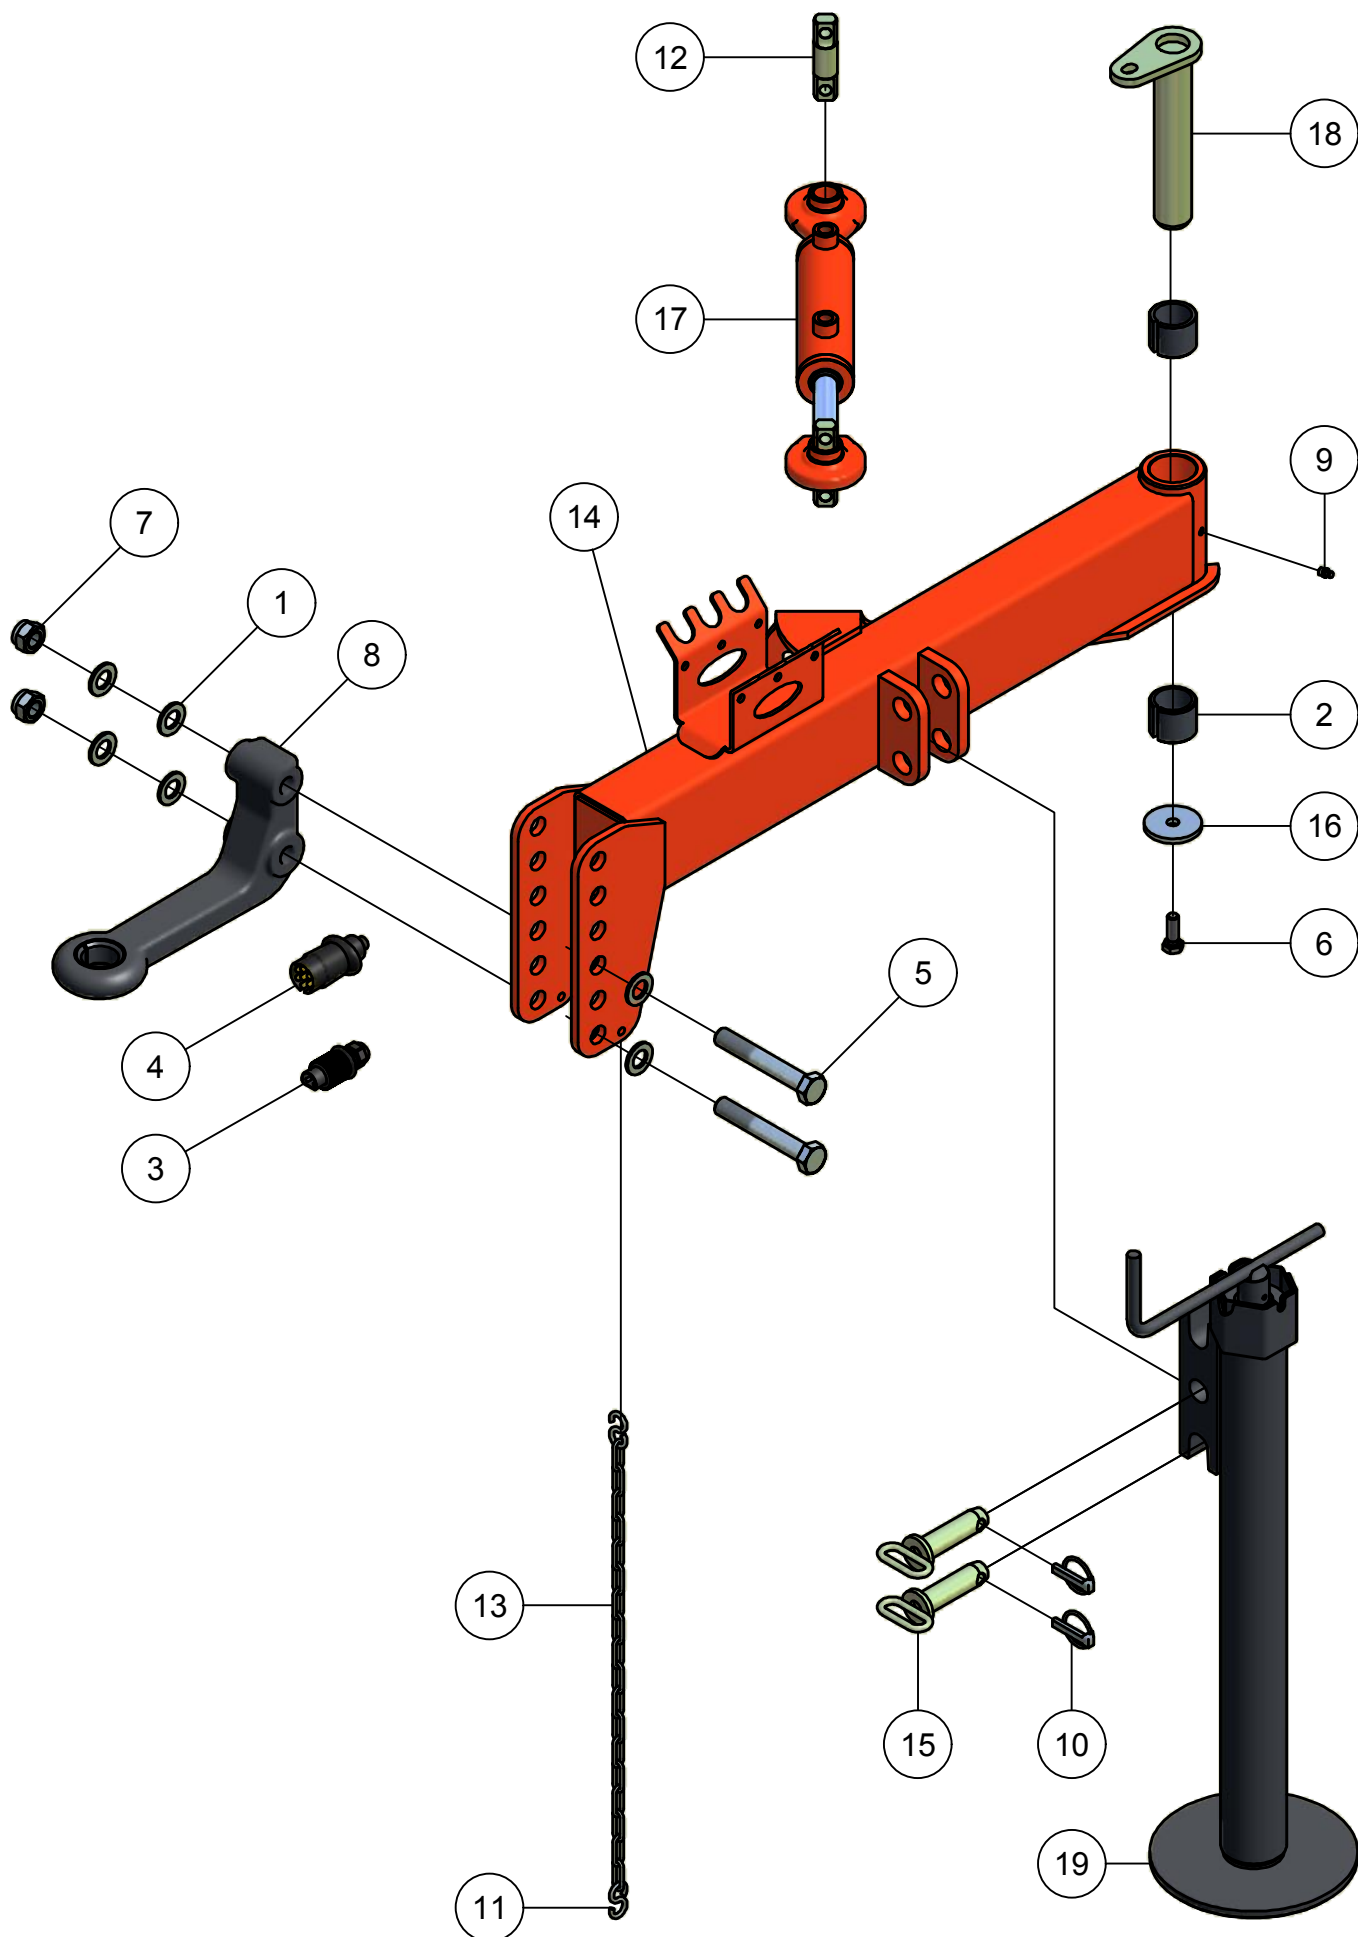

## Panda P1404

Serie no.: 442.0121 – 442.0145

# Inhoudsopgave

	Pagina
<b>01. Dissel</b>	<b>5</b>
01.01. Dissel hydr. oplooprem	7
01.02. Oplooprem-dissel	9
<b>02. Frame</b>	<b>11</b>
02.01. Hefframe	13
<b>03. Laadbak</b>	<b>15</b>
<b>04. Maaiunit</b>	<b>17</b>
04.01. Rotor maaiunit	19
04.02. Aandrijving maaiunit	21
04.03. Tandwielkast	23
04.04. Looprol	25
04.05. Looprol rubberen uitvoering	27
<b>05. Onderstel</b>	
05.01. Wielas geremd	29
05.02. Wielaseind geremd	31
05.03. Wielas hydr. oplooprem	33
05.04. Wielaseind hydr. oplooprem	35

# 01. Stuklijst dissel

Stukn.	Artikelnummer	Omschrijving	Aant.	Opmerking
1	121191	Sluistring M20 DIN125A ELVZ	8	
2	121291	Inspanbus	2	
3	121452	Stekker 3-polig + trekontlasting	1	
4	122517	Stekker 7-polig	1	
5	122721	Bout M20x130 DIN931 ELVZ	2	
6	122768	Bout M12x35 DIN933 ELVZ	1	
7	122950	Moer M20ZB DIN985 ELVZ	2	
8	123239	Trekoog haakse verstelling	1	
9	123688	Vetnippel M8x1-180° recht	1	
10	124097	Borgclip 10mm	2	
11	124910	S-Haak 5mm	2	
12	200.25.100	Oplegpen 25x100	2	
13	411.01.020	Ketting 18 schakels	1	
14	442.01.011	Dissel Panda P1404	1	
15	440.01.012	Pen ø25 L=92mm	2	
16	440.03.013	Borgring ø61xø13x6	1	
17	440.05.007	Knikdisselcilinder P1404	1	Afd.set: 123271
18	442.01.004	Pen ø40 L=219mm draadgat M12	1	
19	442.01.006	Steunpoot Panda/Faunus	1	