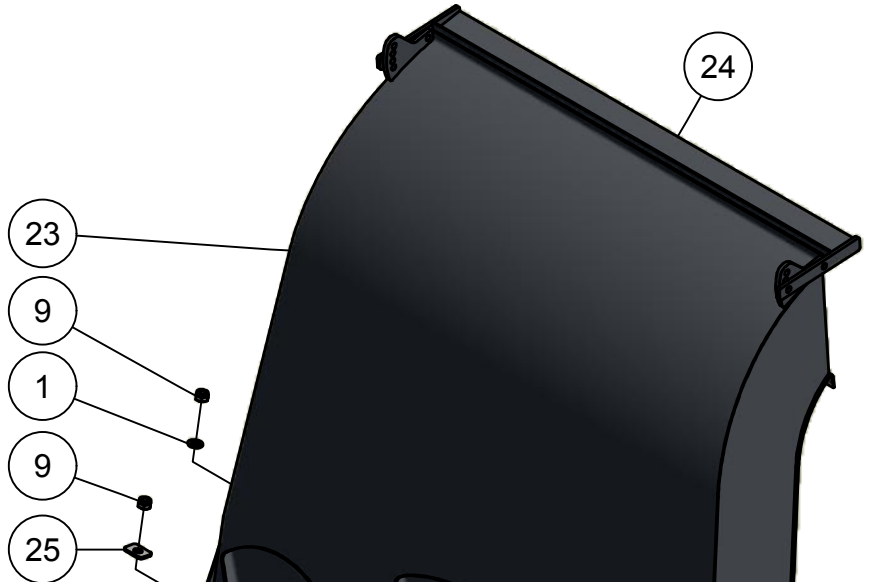

Rubber afscherming (optie)