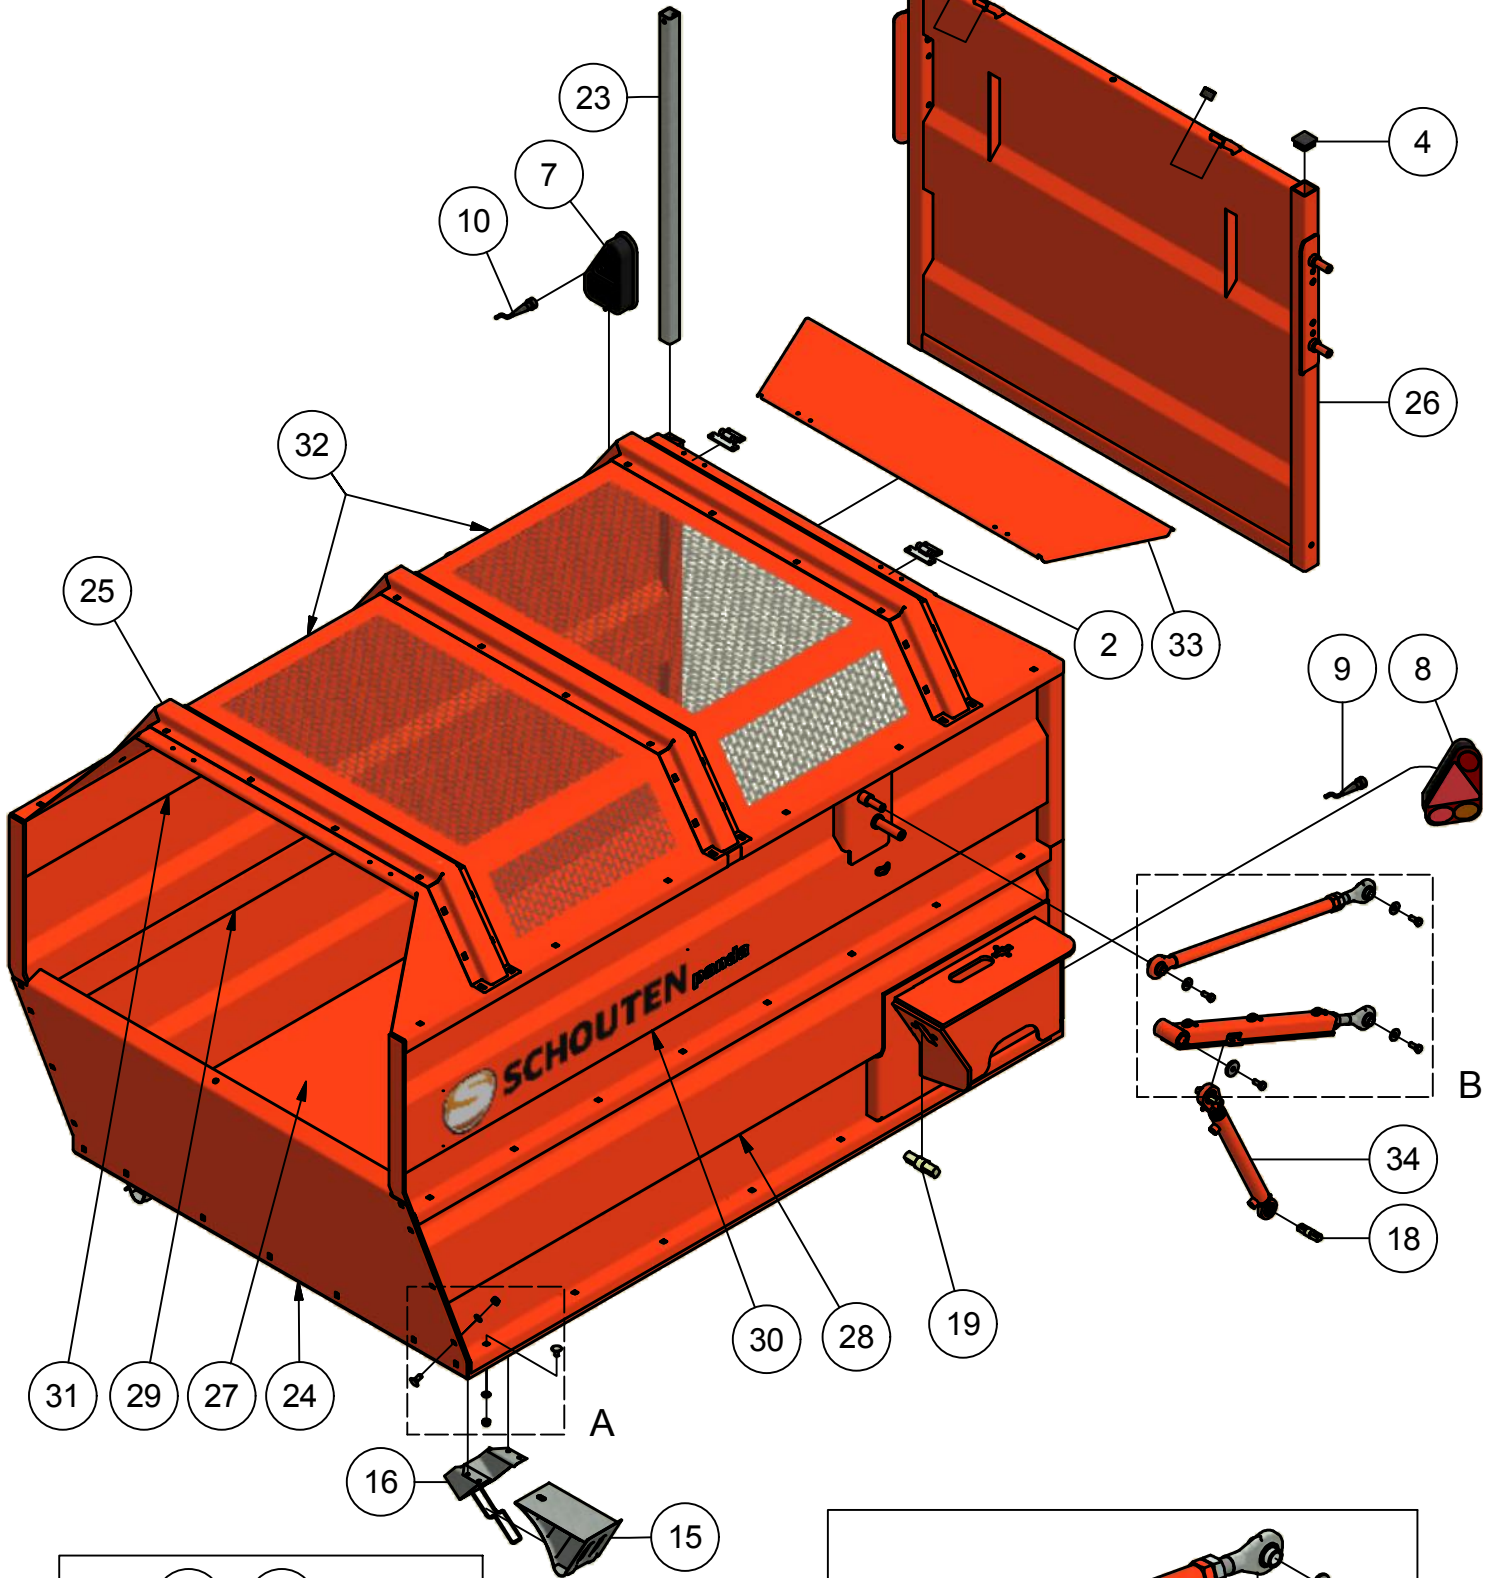

03. Laadbak

Detail A

03. Stuklijst laadbak

Stukn.	Artikelnummer	Omschrijving	Aant.	Opmerking
1	121179	Sluitring M10 DIN125A ELVZ	109	
2	121370	Scharnier 89x59mm RVS	2	
3	121515	Trillingsdemper	2	
4	121972	Inslagdop 45x45mm zwart	2	
5	122034	Slotbout M10x20 DIN603 ELVZ kl.8.8	89	
6	122035	Slotbout M10x25 DIN603 ELVZ kl.8.8	20	
7	122467	Lamp rechts	1	
8	122468	Lamp links	1	
9	122470	Kabel met bajonetaansluiting links	1	
10	122471	Kabel met bajonetaansluiting rechts	1	
11	122536	Carrosseriering M10 DIN9021A ELVZ	6	
12	122748	Bout M10x25 DIN933 ELVZ	8	
13	122862	Moer M24 DIN934 Zwart	4	
14	122937	Moer M10ZB DIN985 ELVZ	109	
15	124805	Wielkeg	2	
16	124806	Wielkeghouder	2	
17	125164	Topstangpindel M24	4	
18	200.20.070	Oplegpen 20x70	4	
19	200.30.100	Oplegpen 30x100	2	
20	411.01.013	Sluitring ø40xø11x6mm	2	
21	440.03.073	Stuurstang klep Panda	2	
22	442.03.011	Klepbediening	2	
23	442.03.012	Verstevigingskoker	2	
24	442.03.020	Voorplaat bak P1404	1	
25	442.03.023	Dakrong bak P1404	3	
26	442.03.024	Achterklep bak P1404	1	
27	442.03.026	Bodem bak P1404	1	
28	442.03.027	Zijpaneel bak P1404 Linksonder	1	
29	442.03.028	Zijpaneel bak P1404 Rechtsonder	1	
30	442.03.029	Zijpaneel bak P1404 Linksboven	1	
31	442.03.030	Zijpaneel bak P1404 Rechtsboven	1	
32	442.03.031	Dakplaat Panda P1404	2	
33	442.03.032	Bovenklep P1404	1	
34	442.05.008	Klepcilinder Panda D20/30/295	2	Afd.set: 125660