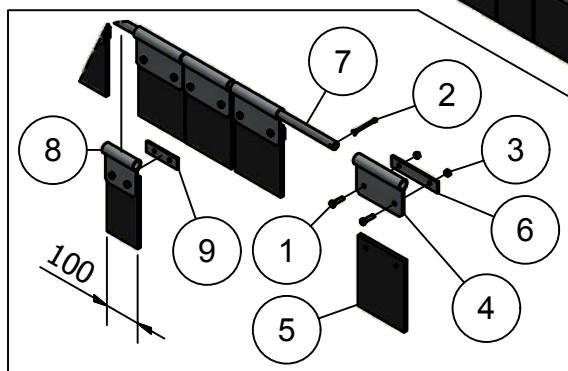

Rubber afscherming (optie)