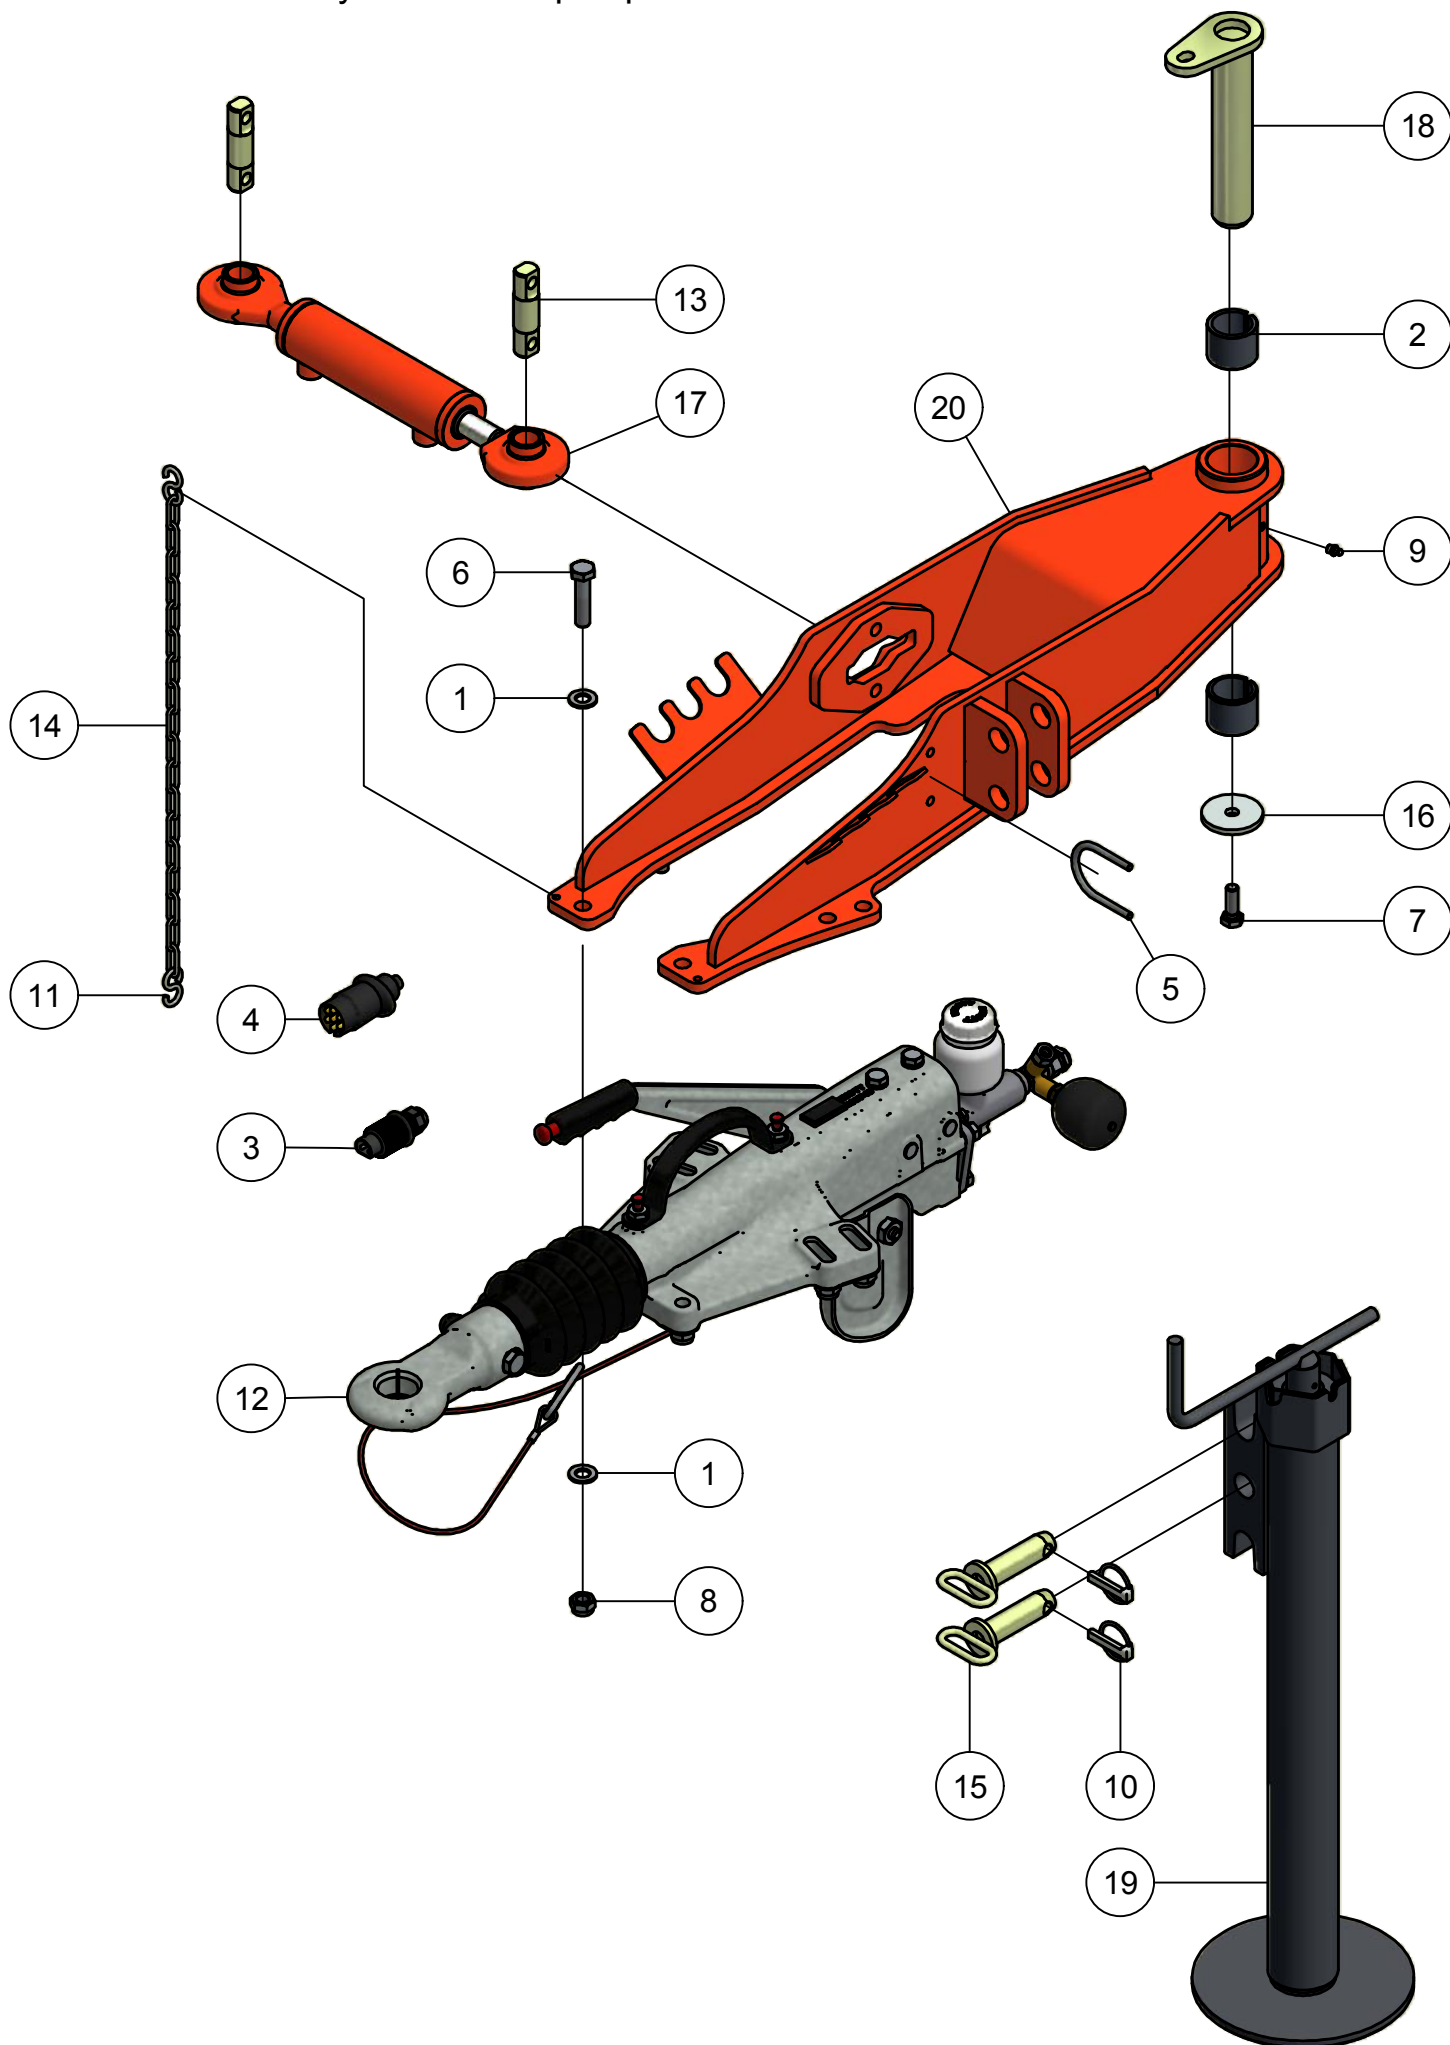

01.01. Dissel hydraulische olooprem

01.01. Stuklijst dissel hydraulische oplooprem

Stukn.	Artikelnummer	Omschrijving	Aant.	Opmerking
1	121186	Sluistring M14 DIN125A ELVZ	12	
2	121291	Inspanbus	2	
3	121452	Stekker 3-polig + trekontlasting	1	
4	122517	Stekker 7-polig	1	
5	122649	Klembeugel 52mm	1	
6	122690	Bout DIN931 M14x60 ELVZ	6	
7	122768	Bout M12x35 DIN933 ELVZ	1	
8	122943	Moer M14ZB DIN985 ELVZ	6	
9	123688	Vetnippel M8x1-180° recht	1	
10	124097	Borgclip 10mm	2	
11	124910	S-Haak 5mm	2	
12	126140	Oploopremdissel KFG35-C hydr.	1	
13	200.25.100	Oplegpen 25x100	2	
14	411.01.020	Ketting 18 schakels	1	
15	440.01.012	Pen ø25 L=92mm	2	
16	440.03.013	Borgring ø61xø13x6	1	
17	440.05.007	Knikdisselcilinder P1404	1	Afd.set: 123271
18	442.01.004	Pen ø40 L=219mm draadgat M12	1	
19	442.01.006	Steunpoot Panda/Faunus	1	
20	442.01.007	Dissel oplooprem P1404	1