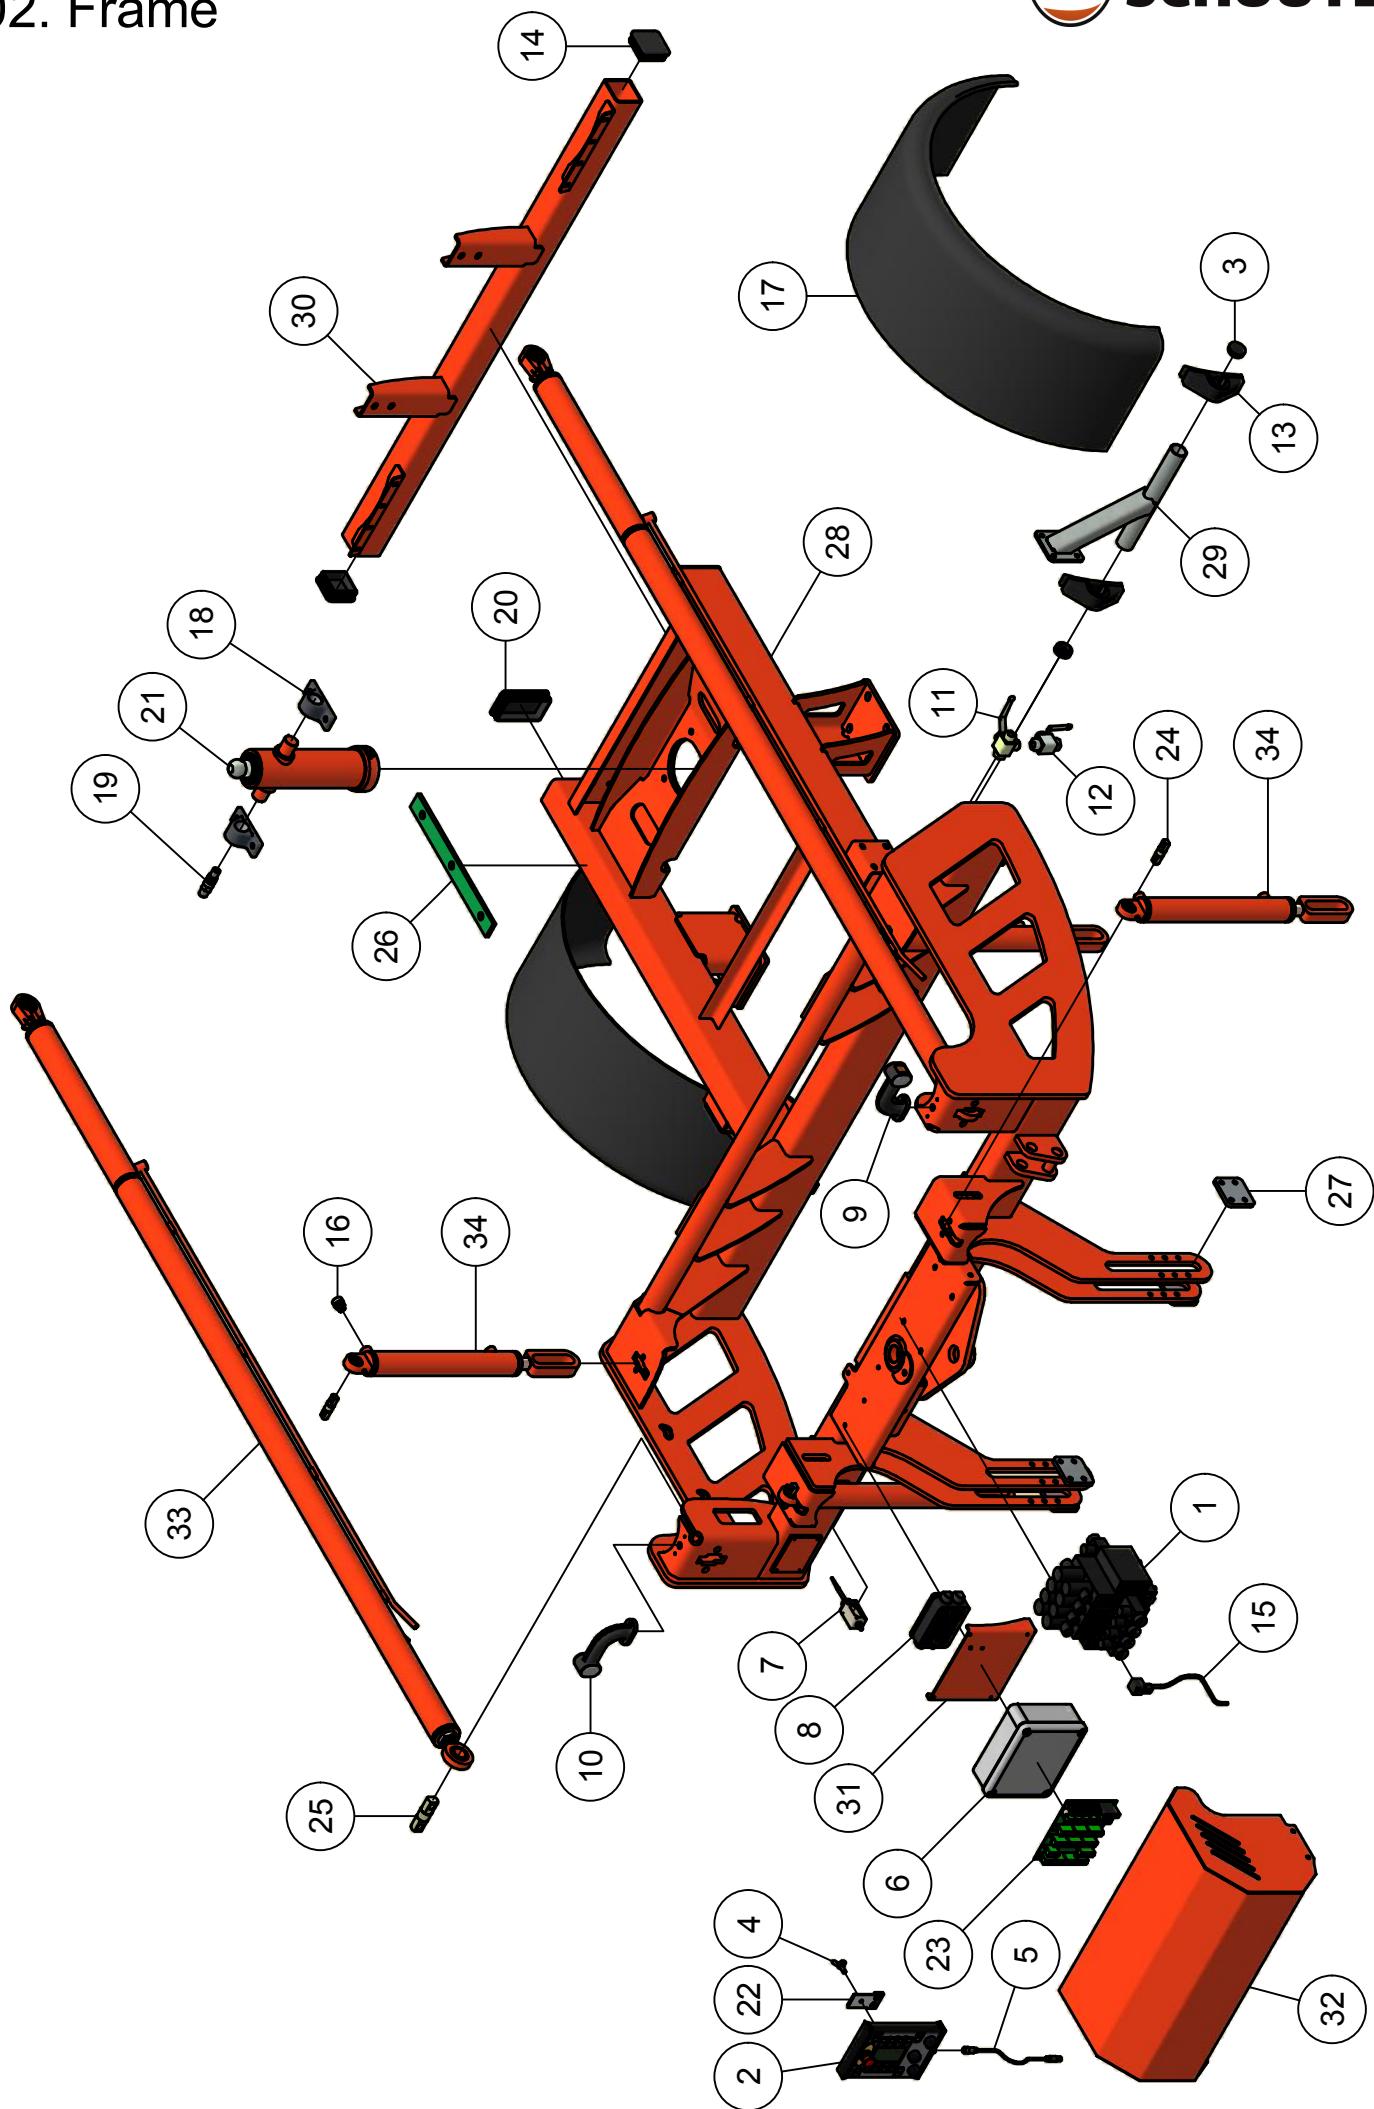

02. Frame

02. Stuklijst frame

Stukn.	Artikelnummer	Omschrijving	Aant.	Opmerking
1		Hydrauliekblok P1404	1	
2	121001	Universele bedieningsunit	1	
3	121601	Inslagdop zwart	4	
4	121976	Vleugelschroef M8x20	1	
5	122121	Datakabel 7 mtr.	1	
6	122128	Schakelkast	1	
7	122312	Eindschakelaar met verende pen	1	
8	122460	Verdeeldoos 32-polig	1	
9	122465	Markeringslamp rechts	1	
10	122466	Markeringslamp links	1	
11	123935	Kogelkraan 3-weg 3/8"	1	
12	123941	Kogelkraan 2-weg 3/8"	1	
13	123945	Spatschermsteun 42mm (set a 4st)	1	
14	124000	Inslagdop 80x80mm zwart	2	
15	124139	Connector met LED24V+kabel 1.5mtr	1	
16	124316	Ontluchtingsfilter	2	
17	124469	Spatbord R480mm	2	
18	125153	Scharniertap	2	
19	125155	Inschroefkoppeling	1	
20	125478	Inslagdop 140x80mm zwart	2	
21	126076	Telescoopcilinder Panda P1404	1	
22	200.09.002	Schuifstuk trekkermontage	1	
23	200.09.004	Universele I/O printmodule	1	
24	200.20.070	Oplegpen 20x70	4	
25	200.30.100	Oplegpen 30x100	2	
26	413.02.008	Kunststofstrip 450x45x10	2	
27	440.02.011	Borgplaatje maaiunit Panda + Faunus	4	
28	442.02.005	Hoofdframe Panda P1404	1	
29	442.02.007	Spatbordsteun Panda 1404	2	
30	442.02.017	Bumper Panda P1404	1	
31	442.05.006	Bevestigingssteun schakelkast	1	
32	442.05.009	Afschermkap Panda 1404	1	
33	442.05.017	Parallelcilinder P1404 D35/60-400	2	
34	450.06.002	Optrekcilinder maaiunit D30/50-320	4	Afdichtset: 123273