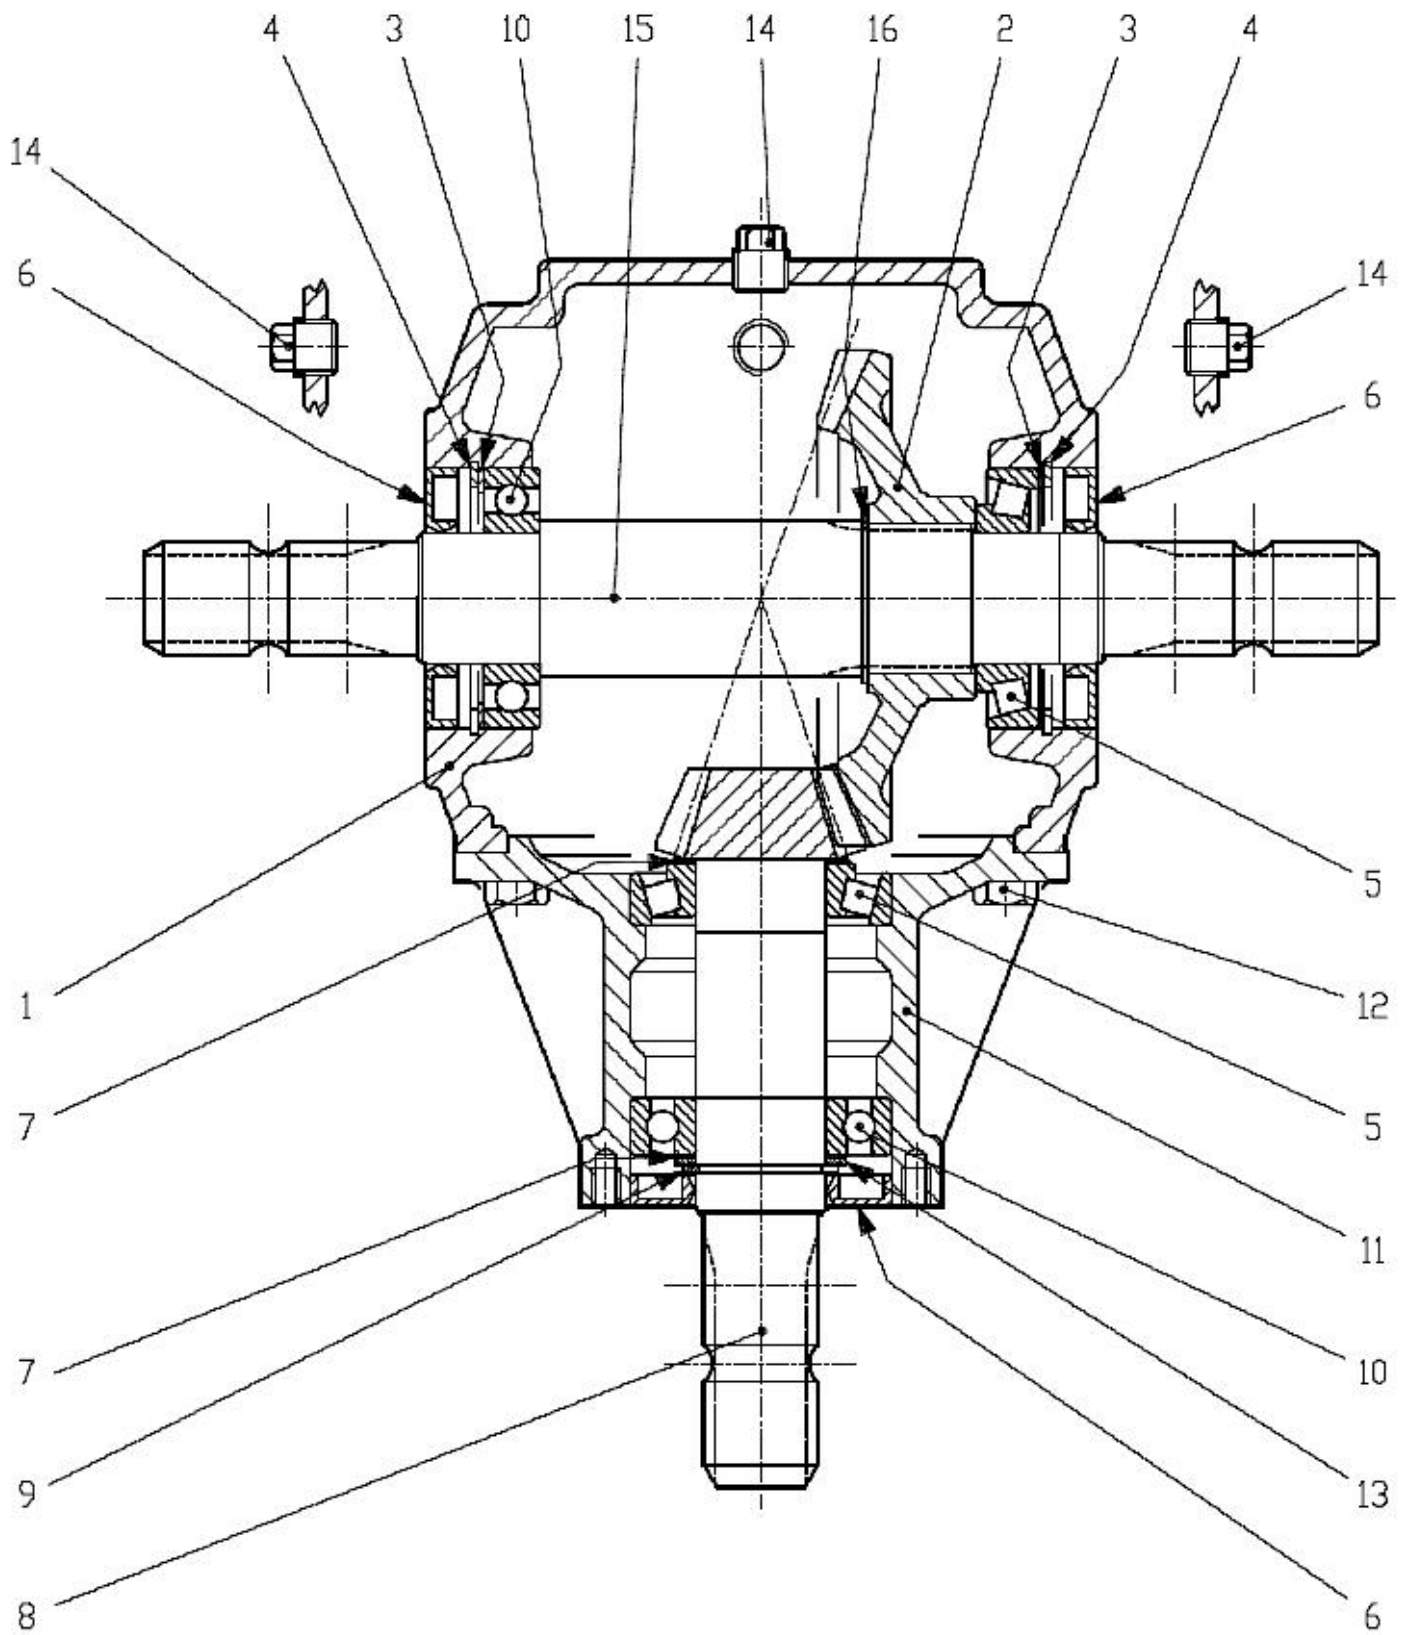

04.03. Stuklijst tandwielkast 450.03.020

Stukn.	Artikelnummer	Omschrijving	Aant.	Opmerking
1	0.278.0300.00	Huis tandwielkast	1	
2	0.278.6001.00	Conisch tandwiel Z=35 M4,5	2	
3	123003	Opvulring 65x79x05 DIN988	2	
4	121894	Seegerring huis 80	2	
5	30208	Conisch rollager	2	
6	121631	Keerring	3	
7	122974	Opvulring 40x50x05	2	
8	0.278.5003.00	Pignonas met conisch tandwiel Z=12	1	
9	121807	Seegerring as 40	1	
10	122093	Diepgroefkogellager	2	
11	0.278.1300.00	Verlengbuis tandwielkast	1	
12	122748	Bout M10x25 DIN933 ELVZ	8	
13	121802	Seegerring as 42	1	
14	125242	Aftapplug G3/8"	3	
15	0.278.3002.00	As tandwielkast	1