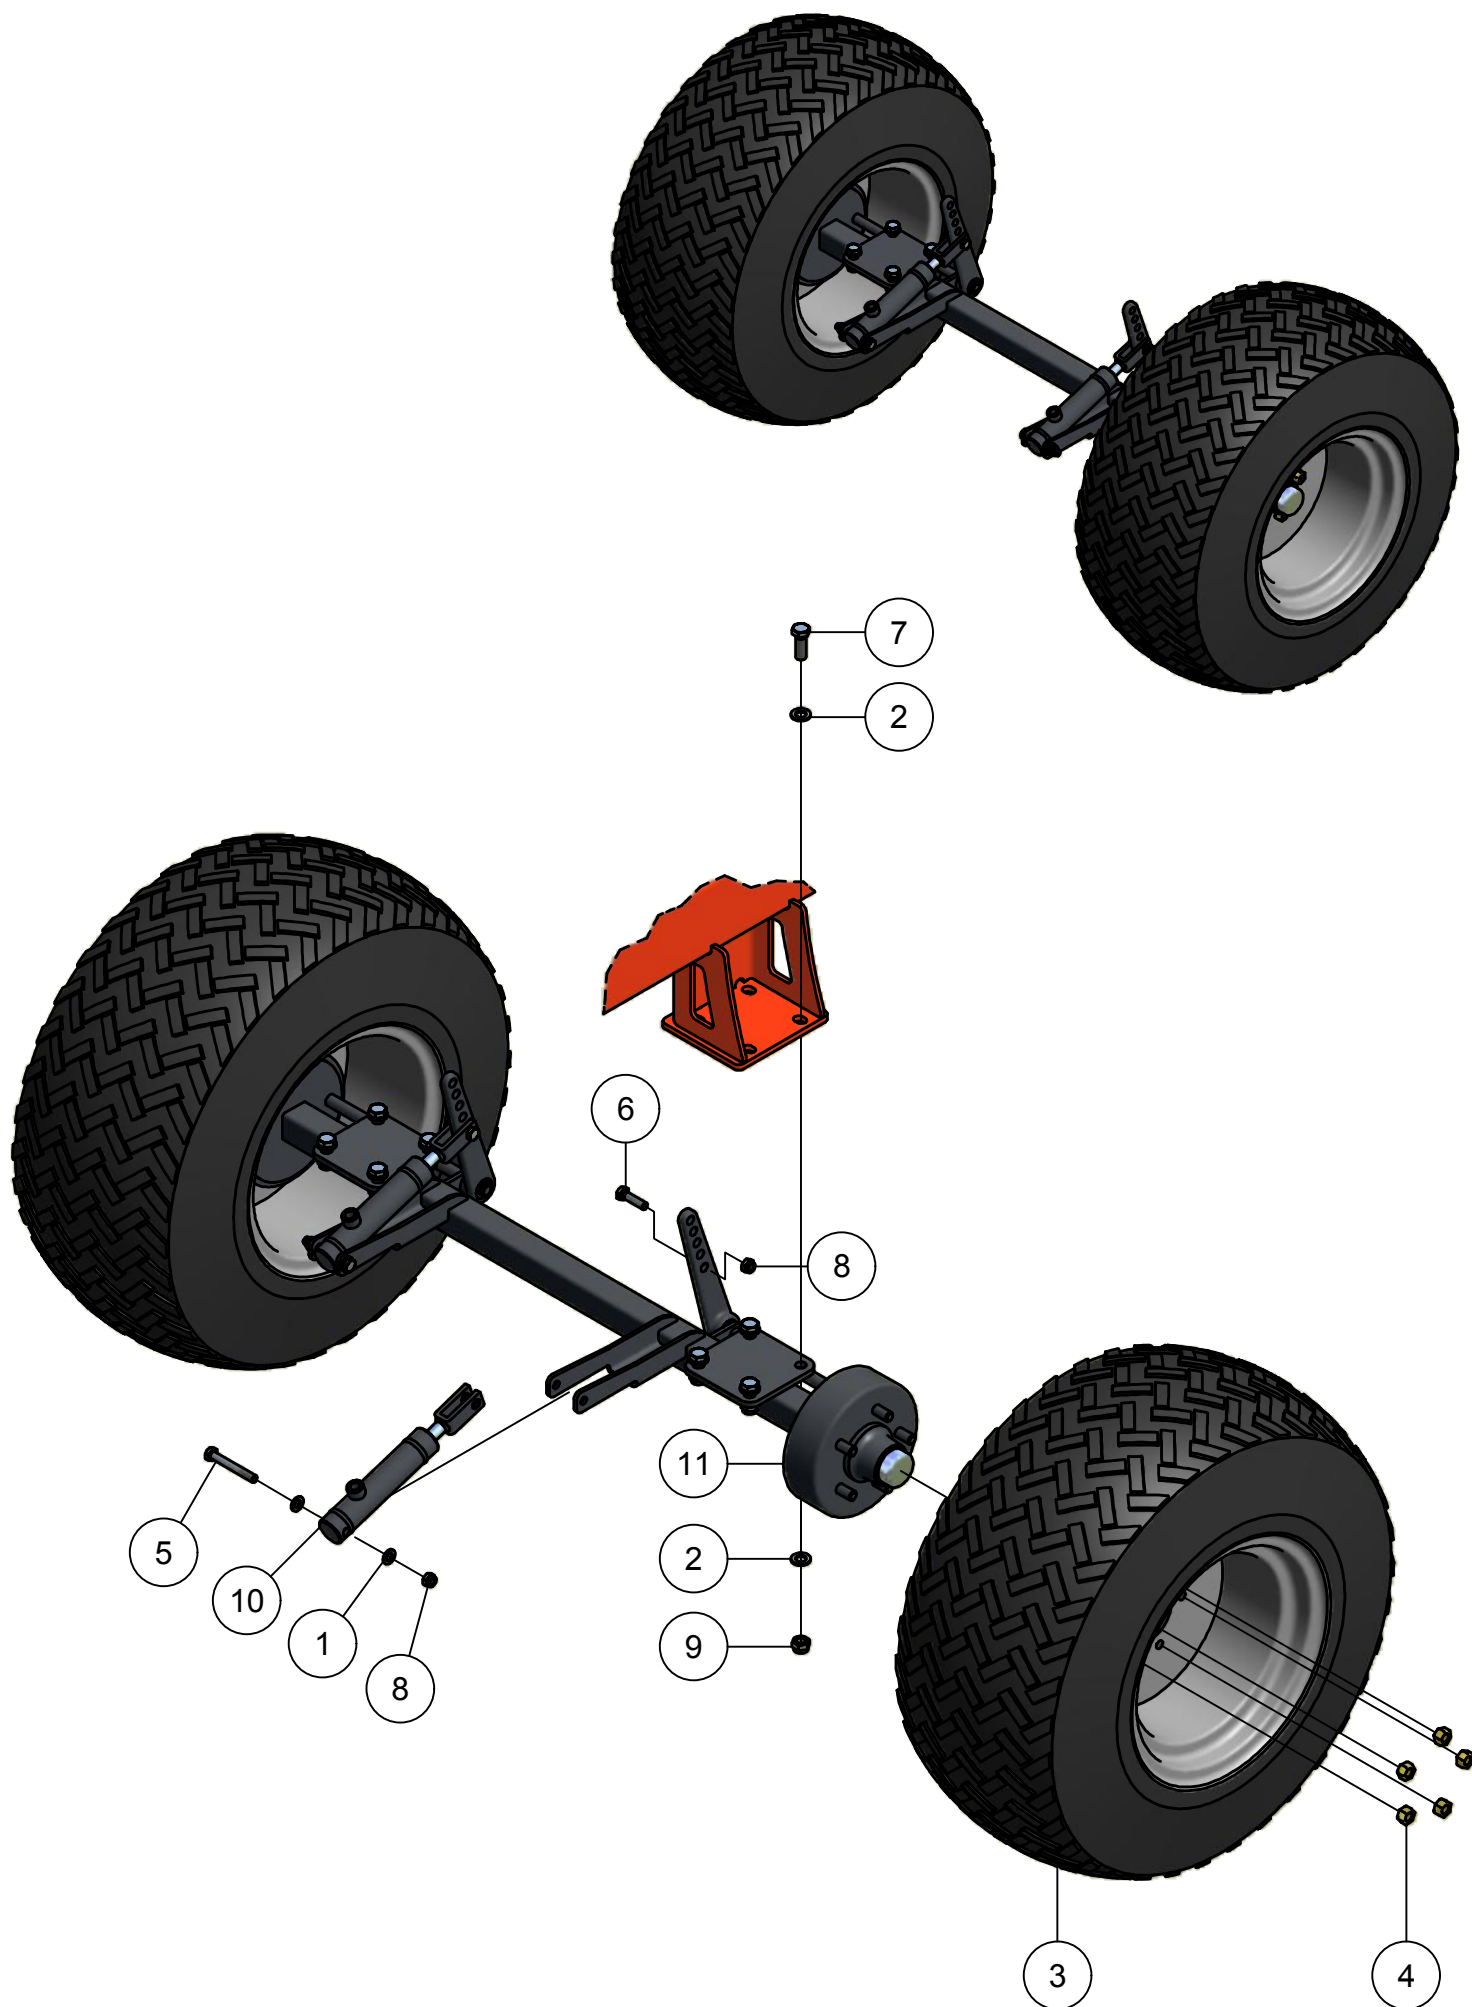

05.01. Wielas geremd

05.01. Stuklijst wielas geremd

Stukn.	Artikelnummer	Omschrijving	Aant.	Opmerking
1	121183	Sluitring M12 DIN125A ELVZ	4	
2	121187	Sluitring M16 DIN125A ELVZ	16	
3	121535	Band-wiel combinatie 31/13,5x15	2	
4	122550	Wielmoer M16	10	
5	122684	Bout M12x90 DIN931 ELVZ	2	
6	122771	Bout M12x45 DIN933 ELVZ	2	
7	122796	Bout M16x45 DIN933 ELVZ	8	
8	122940	Moer M12ZB DIN985 ELVZ	4	
9	122945	Moer M16ZB DIN985 ELVZ	8	
10	126003	Remcilinder ø20mm	2	
11	442.04.005	Wielas vk.50 geremd P1404	1