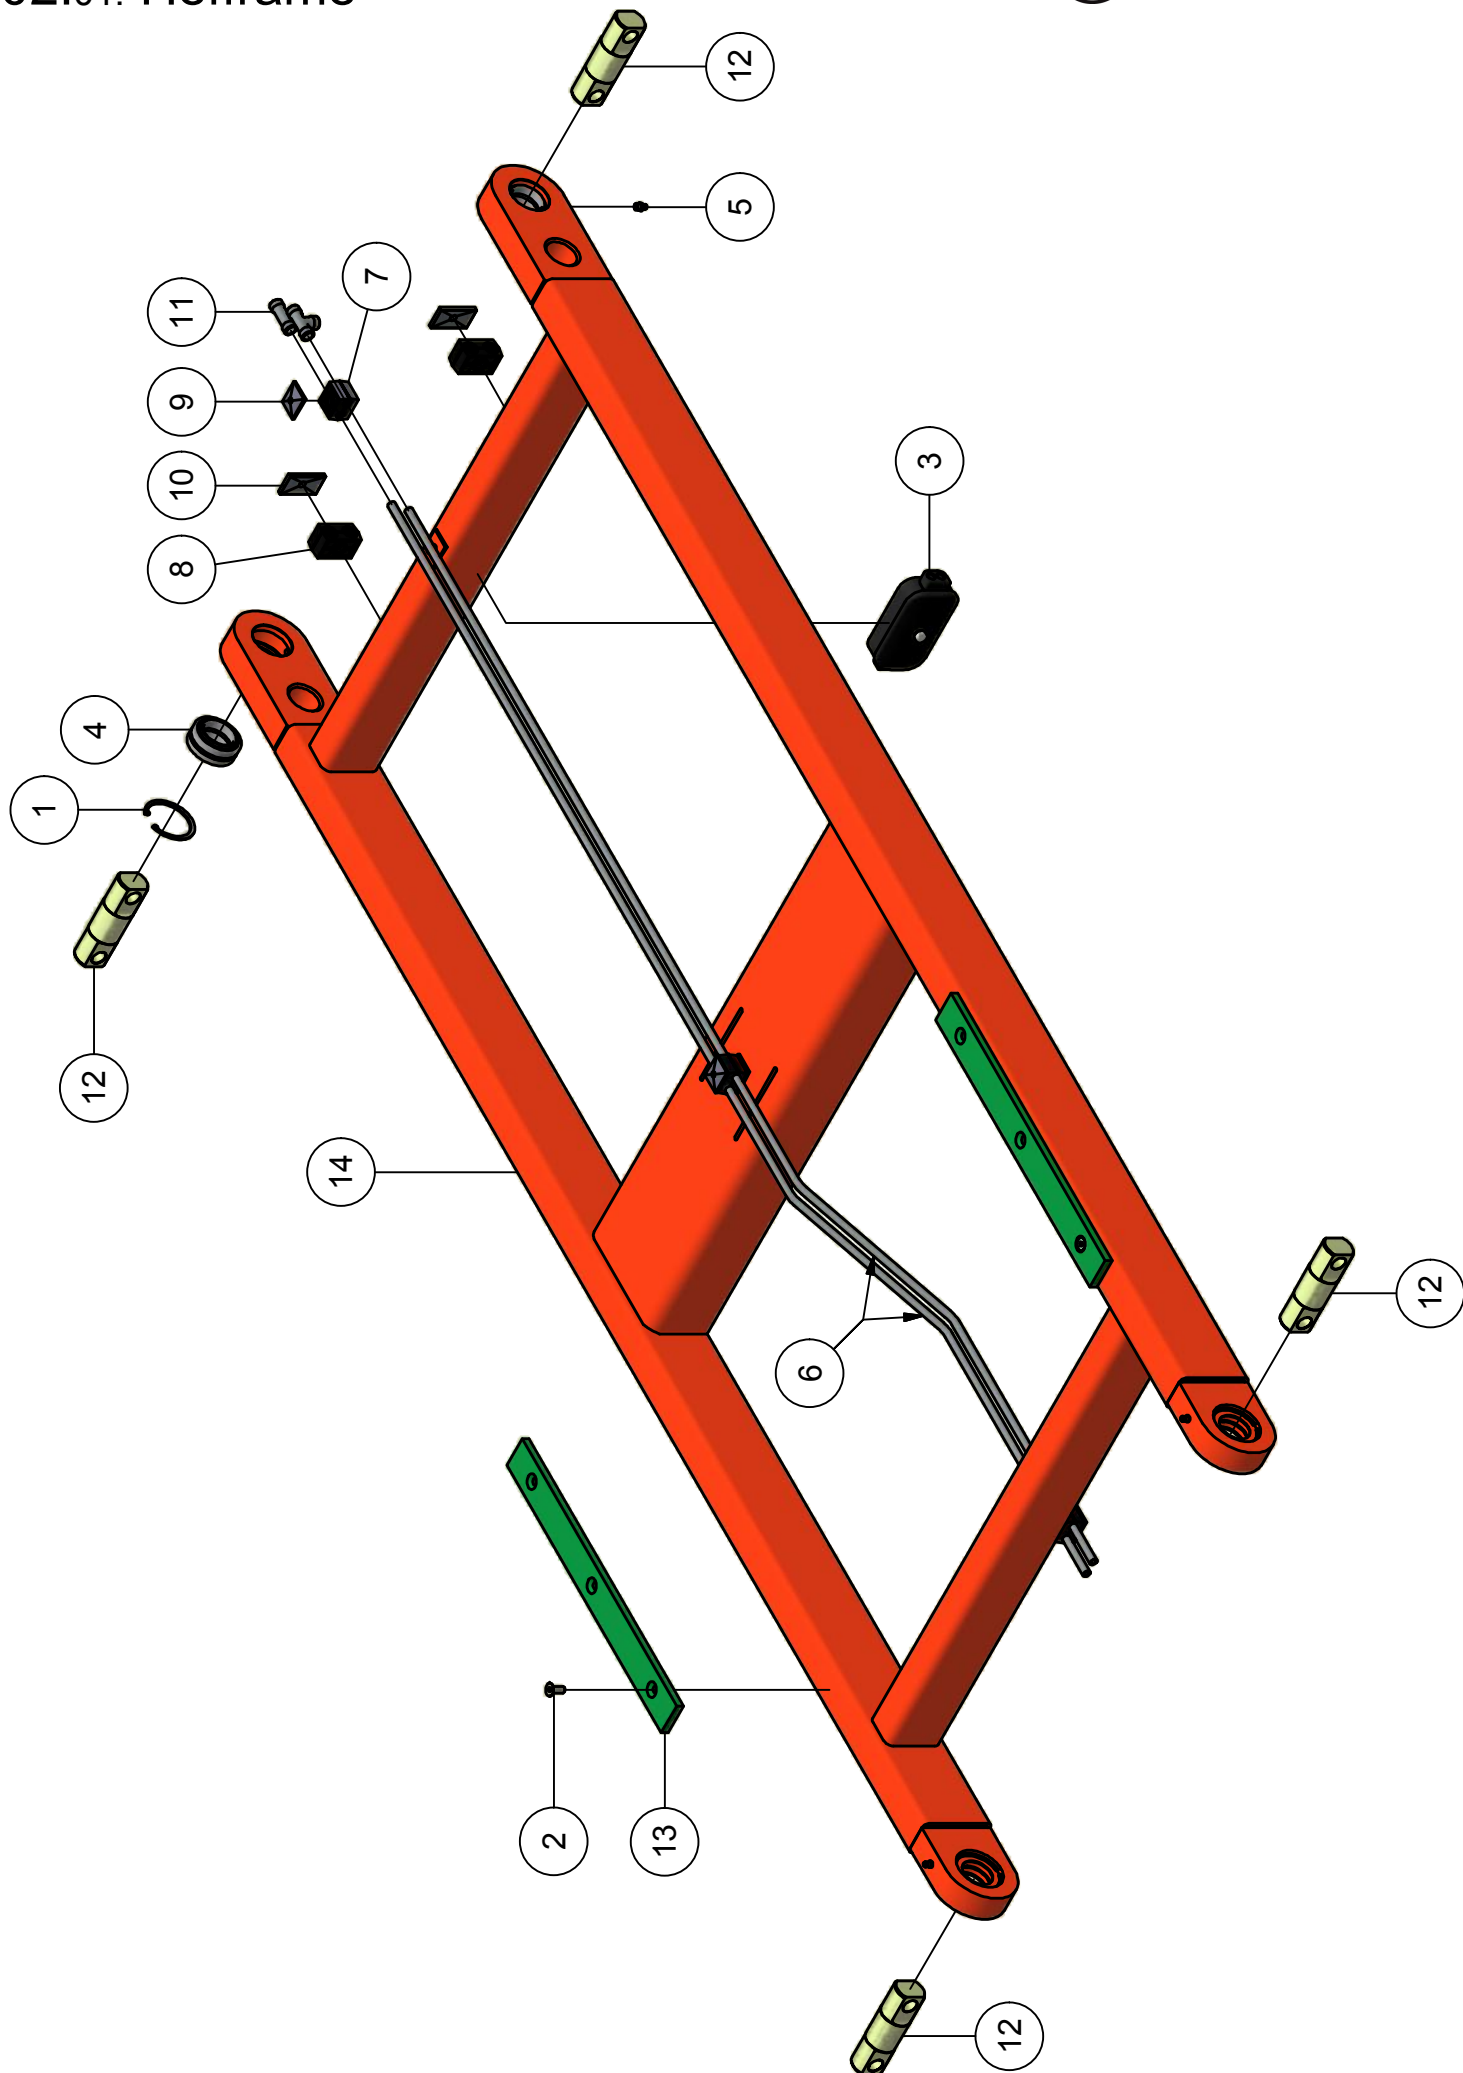

02.01. Hefframe

02.01. Stuklijst hefframe

Stukn.	Artikelnummer	Omschrijving	Aant.	Opmerking
1	121889	Seegerring huis 62	2	
2	122372	Verzonken inbusbout M8x20 DIN7991 E	6	
3	122528	Verdeeldoos Hella	1	
4	123593	Stangkoplager	2	
5	123688	Vetnippel M8x1-180° recht	2	
6	123804	St leiding verzinkt 10x1.5mm p/mtr	1	L= 3,7m
7	124765	Set schaalhelften dubbel 10mm	3	
8	124768	Set schaalhelften dubbel 18mm	2	
9	124775	Dekplaat dubbel groep 1 6-12mm	3	
10	124776	Dekplaat dubbel groep 2 15-18mm	2	
11	125195	Koppeling	2	
12	200.40.130	Oplegpen 40x130	4	
13	413.02.008	Kunststofstrip 450x45x10	2	
14	442.02.016	Hefframe Panda P1404	1