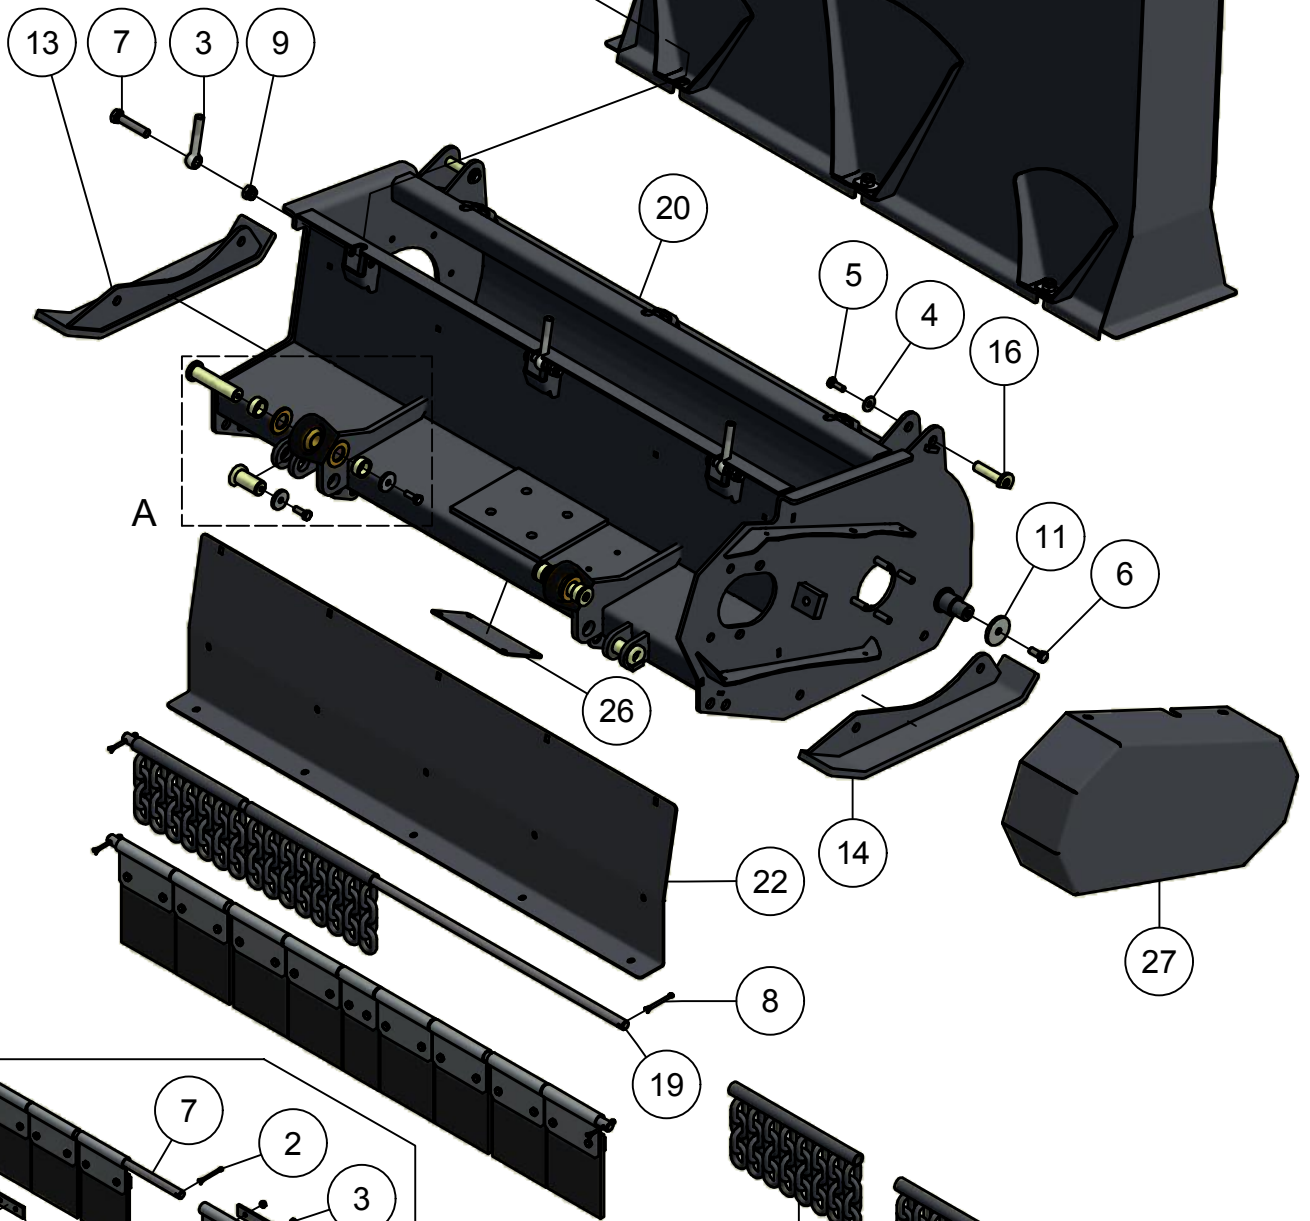

Rubber afscherming (optie)

04. Stuklijst maaiunit

Stukn.	Artikelnummer	Omschrijving	Aant.	Opmerking
1	121187	Sluitring M16 DIN125A ELVZ	3	
2	121213	Sluitring M30 DIN125B Messing	4	
3	121675	Oogbout M16x100 DIN444 ELVZ	6	
4	122536	Carrosseriering M10 DIN9021A ELVZ	2	
5	122749	Bout M10x30 DIN933 ELVZ	6	
6	122765	Bout M12x30 DIN933 ELVZ	2	
7	122798	Bout DIN933 M16x80 ELVZ	6	
8	122881	Splitpen	2	
9	122945	Moer M16ZB DIN985 ELVZ	12	
10	411.01.013	Sluitring ø40xø11x6mm	4	
11	440.03.013	Borgring ø61xø13x6	2	
12	450.01.004	Kettingafscherming L=300mm	2	
13	450.01.006	Glijstof rechts	1	
14	450.01.007	Glijstof links	1	
15	450.01.009	Kettingafscherming P1404 L=350mm	2	
16	450.01.012	Pen ø19mm L=78mm	2	
17	450.01.013	Pen ø30mm L=59mm	2	
18	450.01.014	Pen ø28mm L=118mm	2	
19	450.01.018	As tbv kettingafscherming P1404	1	
20	450.01.025	Maaiunit Panda P1404	1	
21	450.01.026	Afstandbus ø38/ø28.5 L=18mm	4	
22	450.01.028	Slijtplaat maaiunit 1,4m	1	
23	450.02.005	Uitwerppijp maaiunit 1,40mtr	1	
24	450.02.006	Richtklep maaiunit P1404	1	
25	450.02.009	Borgplaat uitwerppijp	3	
26	450.05.002	Afdekplaat tandwielkastbevestiging	1	
27	450.05.003	Afschermkap maaiunit	1	

Rubber afscherming (optie)				
Stukn.	Artikelnummer	Omschrijving	Aant.	Opmerking
1	122831	Bout M8x30 DIN933 ELVZ	18	
2	122881	Splitpen 5x63	2	
3	122967	Moer M8ZB DIN985 ELVZ	18	
4	450.01.015	Bevestiging rubber B=150mm	8	
5	450.01.016	Rubber afschermplaat	9	
6	450.01.017	Tegenstrip bevest.	8	
7	450.01.018	As tbv kettingafscherming P1404	1	
8	450.01.022	Bevestiging rubber B=100	1	
9	450.01.023	Tegenstrip bevest.	1