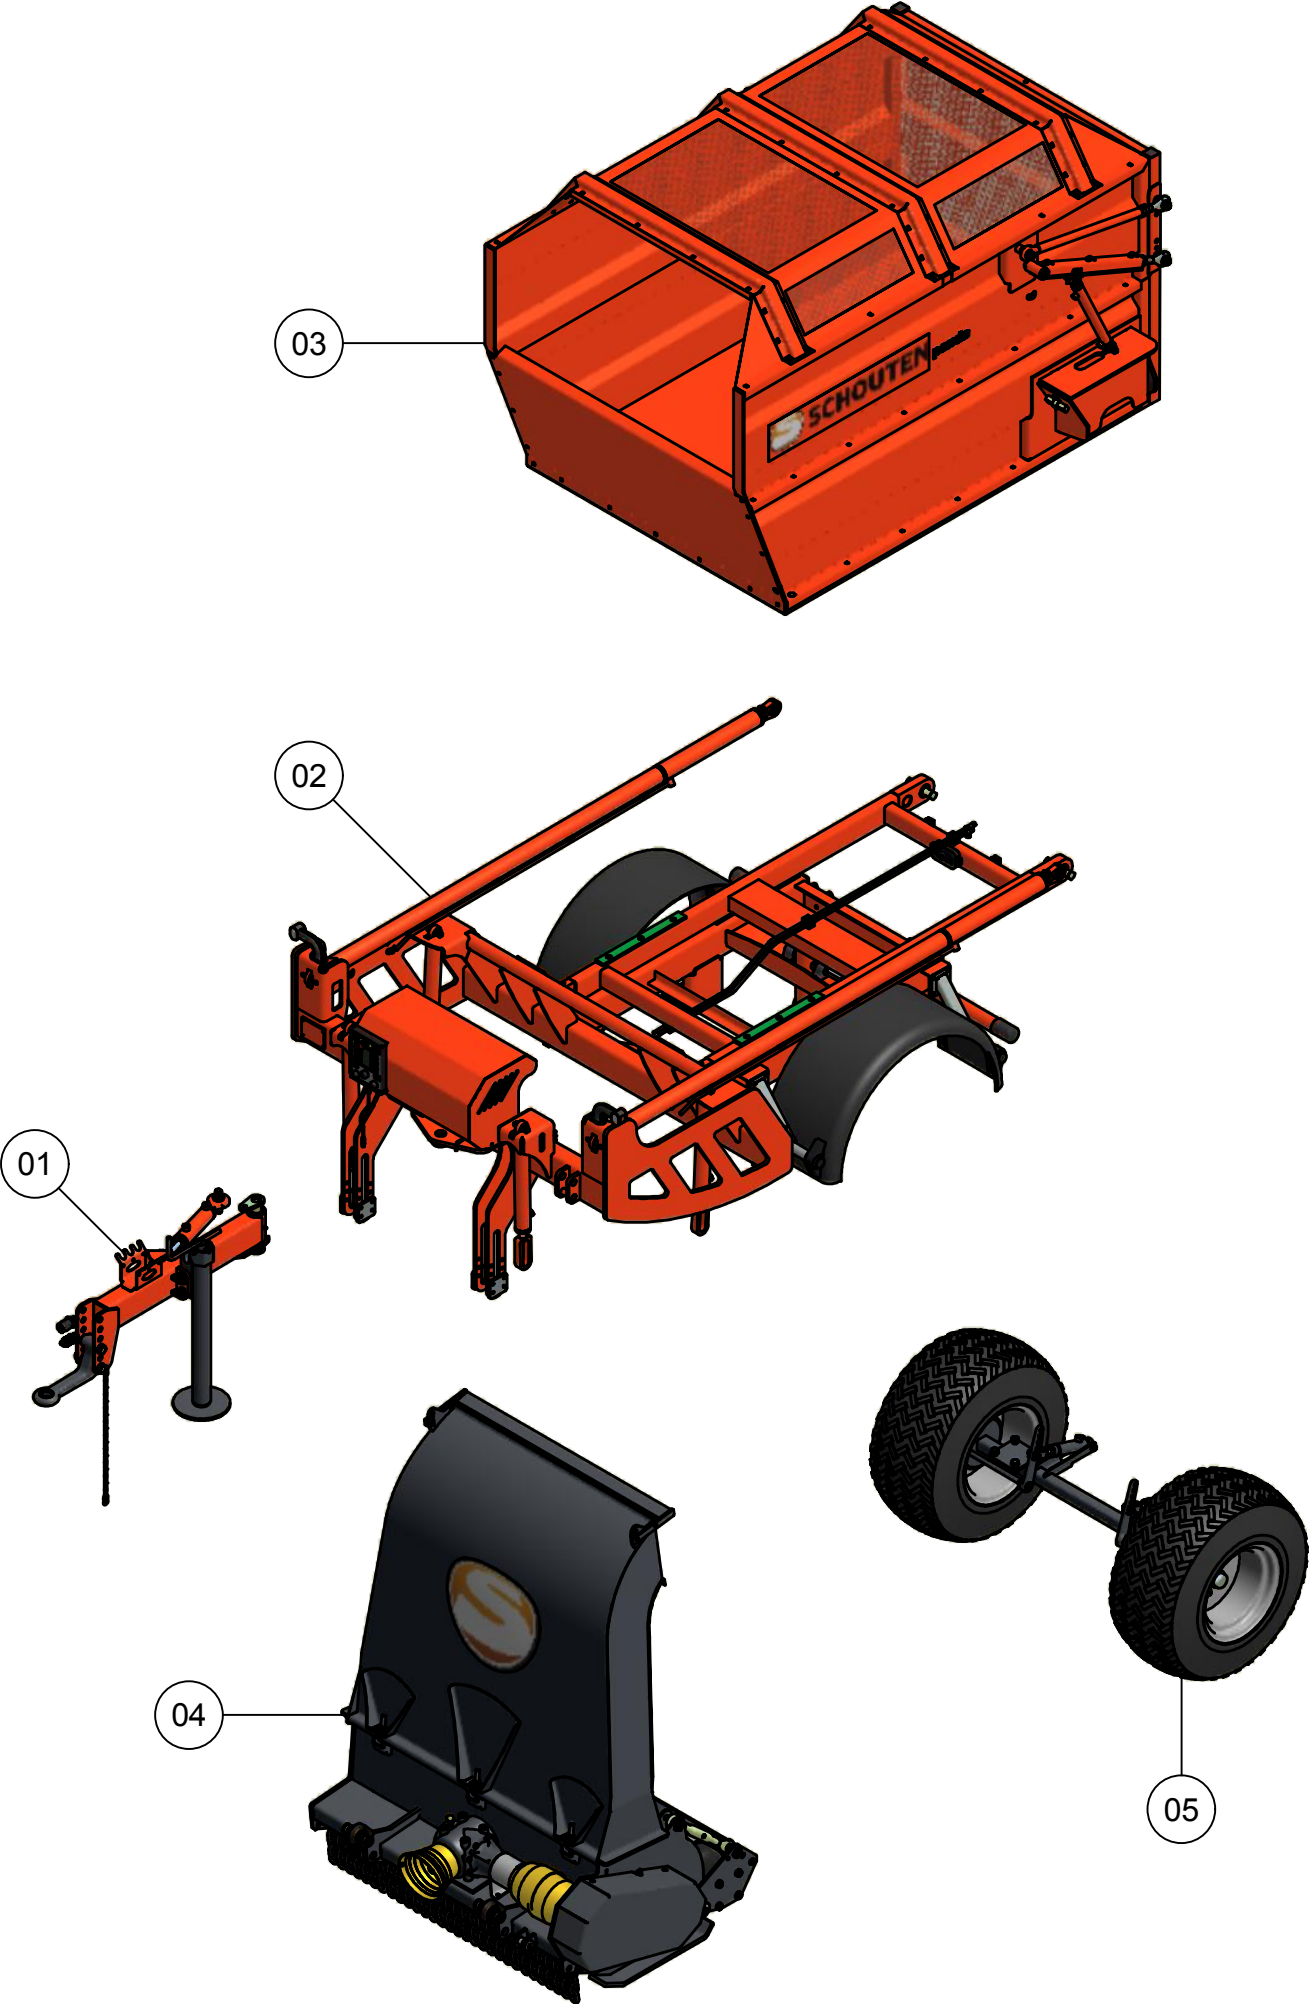

## Panda P1404

Serie no.: 442.0121 – 442.0145

# Inhoudsopgave

	Pagina
<b>01. Dissel</b>	<b>5</b>
01.01. Dissel hydr. oplooprem	7
01.02. Oplooprem-dissel	9
<b>02. Frame</b>	<b>11</b>
02.01. Hefframe	13
<b>03. Laadbak</b>	<b>15</b>
<b>04. Maaiunit</b>	<b>17</b>
04.01. Rotor maaiunit	19
04.02. Aandrijving maaiunit	21
04.03. Tandwielkast	23
04.04. Looprol	25
04.05. Looprol rubberen uitvoering	27
<b>05. Onderstel</b>	
05.01. Wielas geremd	29
05.02. Wielaseind geremd	31
05.03. Wielas hydr. oplooprem	33
05.04. Wielaseind hydr. oplooprem	35