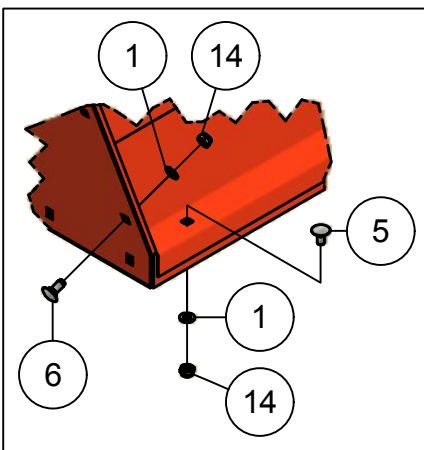

03. Laadbak

Detail A