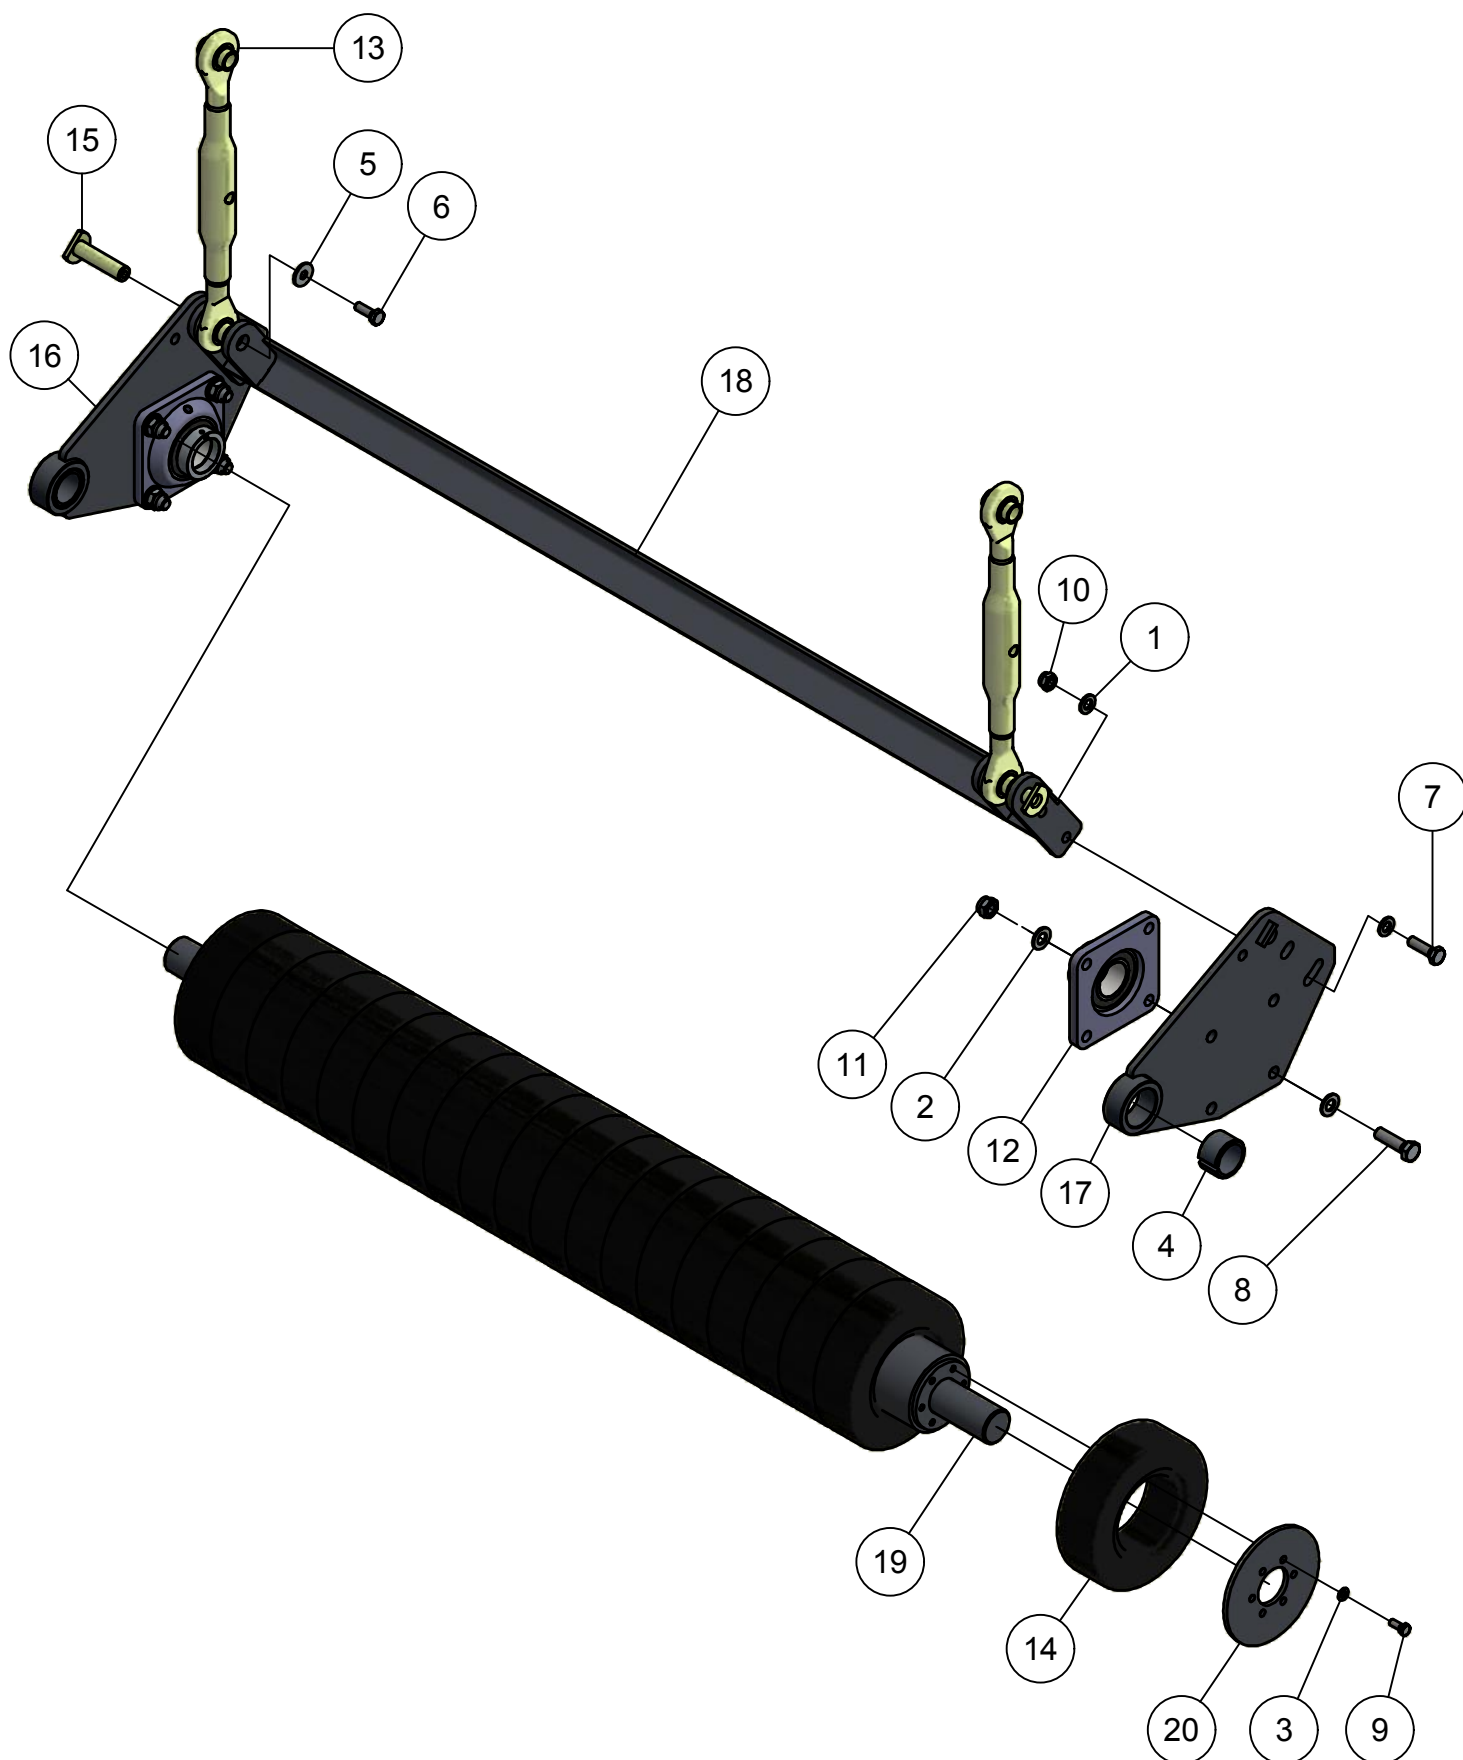

04.05. Looprol rubberen uitvoering

04.05. Stuklijst looprol rubberen uitvoering

Stukn.	Artikelnummer	Omschrijving	Aant.	Opmerking
1	121183	Sluitring M12 DIN125A ELVZ	2	
2	121186	Sluitring M14 DIN125A ELVZ	19	
3	121203	Sluitring M8 DIN125A ELVZ	12	
4	121290	Inspanbus	2	
5	122536	Carrosseriering M10 DIN9021A ELVZ	2	
6	122749	Bout M10x30 DIN933 ELVZ	2	
7	122769	Bout M12x40 DIN933 ELVZ	1	
8	122782	Bout M14x50 DIN933 ELVZ	8	
9	122828	Bout M8x20 DIN933 ELVZ	12	
10	122940	Moer M12ZB DIN985 ELVZ	1	
11	122943	Moer M14ZB DIN985 ELVZ	8	
12	124449	Flenslagerblok	2	
13	125169	Topstang 250-19.4 M24	2	
14	126102	Band massief plat	20	
15	450.01.012	Pen ø19mm L=78mm	2	
16	450.04.002	Looprolhouder rechts	1	
17	450.04.003	Looprolhouder links	1	
18	450.04.008	Afschraper looprol 1,4mtr.	1	
19	450.04.011	Looprol P1404 ø100mm	1	
20	450.04.012	Eindplaat looprol	2