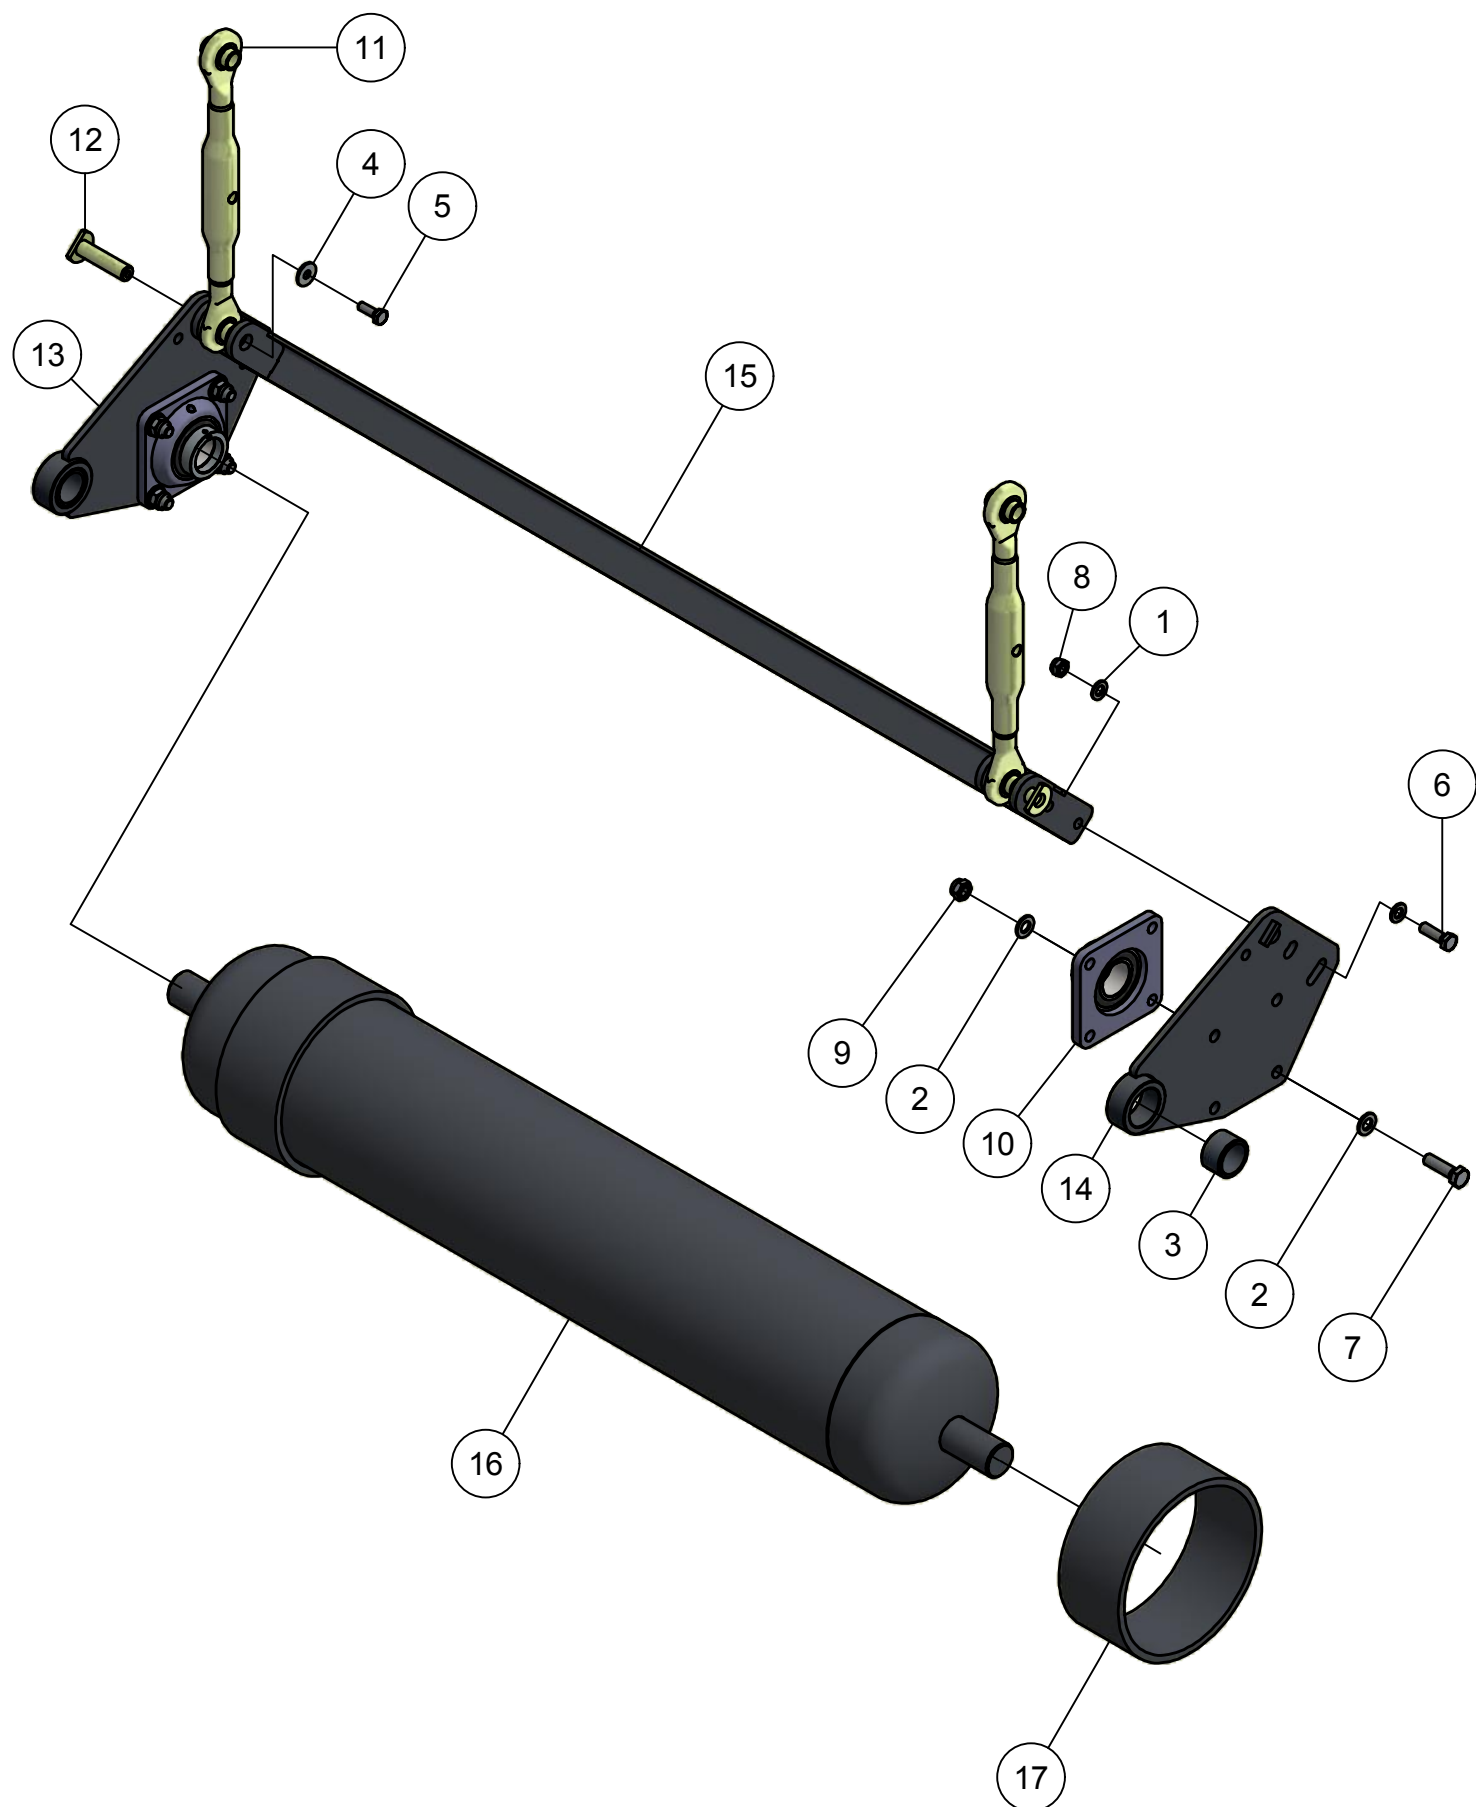

04.04. Stuklijst looprol

Stukn.	Artikelnummer	Omschrijving	Aant.	Opmerking
1	121183	Sluitring M12 DIN125A ELVZ	2	
2	121186	Sluitring M14 DIN125A ELVZ	16	
3	121290	Inspanbus	2	
4	122536	Carrosseriering M10 DIN9021A ELVZ	2	
5	122749	Bout M10x30 DIN933 ELVZ	2	
6	122769	Bout M12x40 DIN933 ELVZ	1	
7	122782	Bout M14x50 DIN933 ELVZ	8	
8	122940	Moer M12ZB DIN985 ELVZ	1	
9	122943	Moer M14ZB DIN985 ELVZ	8	
10	124449	Flenslagerblok	2	
11	125169	Topstang 250-19.4 M24	2	
12	450.01.012	Pen ø19mm L=78mm	2	
13	450.04.002	Looprolhouder rechts	1	
14	450.04.003	Looprolhouder links	1	
15	450.04.008	Afschraper looprol 1,4mtr.	1	
16	450.04.009	Looprol maaiunit 1,4mtr	1	
17	450.04.010	Slijtring looprol Panda/Faunus	2	Optie