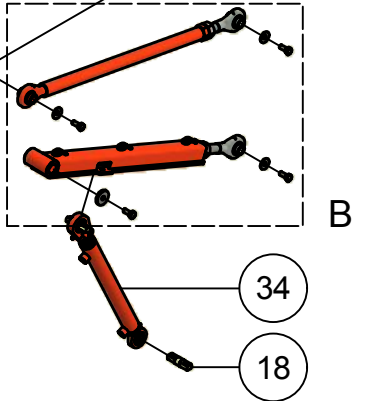

03. Laadbak

Detail A